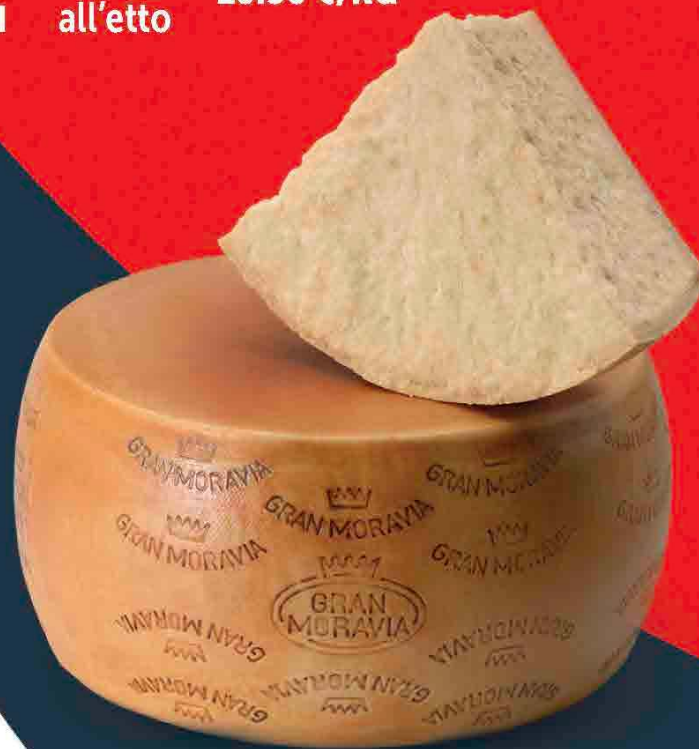

SALUMERIA

**Deliziosi  
equilibri**

Ogni formaggio ha le sue caratteristiche,  
ma solo con il vino perfetto  
si esalta la sua autentica bontà.

Provalo con

**CÀ VAL  
PROSECCO  
RIVE DI COL SAN MARTINO  
VALDOBBIADENE DOCG  
CL 75**

**7,90**  
10.53 €/lt

**2,59**  
ALL'ETTO

**AMATRICE  
PECORINO  
MONTANARO  
25.90 €/KG**

**1,05**  
all'etto

**GRAN MORAVIA  
FORMAGGIO DA TAVOLA  
10.50 €/KG**

**BOTALLA  
TOMA CAPRETTA  
19.90 €/KG**

**1,99**  
ALL'ETTO