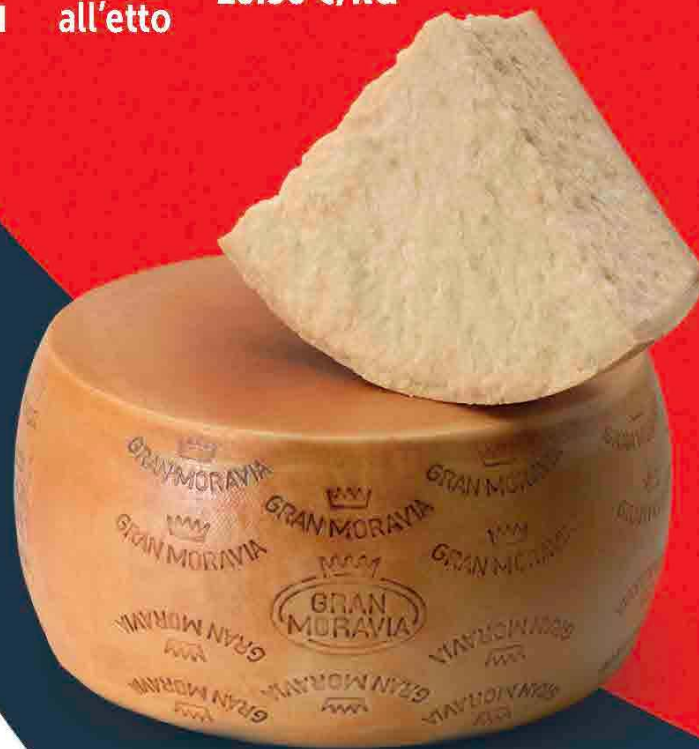

Provalo con

**CÀ VAL
PROSECCO**
RIVE DI COL SAN MARTINO
VALDOBBIADENE DOCG
CL 75

7,90
10.53 €/lt

2,59
ALL'ETTO

**AMATRICE
PECORINO
MONTANARO**
25.90 €/KG

1,05
all'etto

GRAN MORAVIA
FORMAGGIO DA TAVOLA
10.50 €/KG

AURICCHIO
IL PROVOLONE
PICCANTE
13.90 €/KG

1,39
ALL'ETTO

1,25
ALL'ETTO

**INVERNIZZI
GIM GORGONZOLA
DOLCE DOP**
12.50 €/KG

0,99
ALL'ETTO

BRIE
FORMAGGIO FRANCESE
9.90 €/KG

1,99
ALL'ETTO

BOTALLA
TOMA CAPRETTA
19.90 €/KG