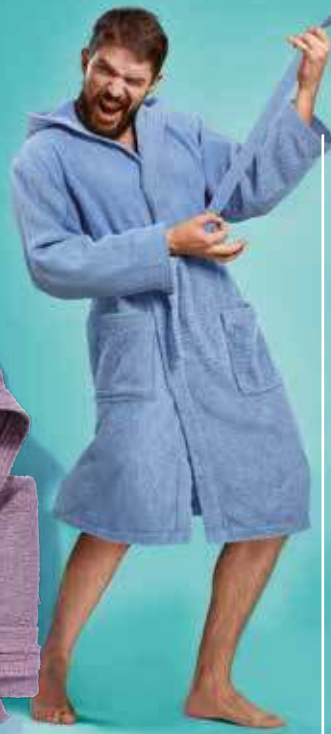

Spugna da Rockstar