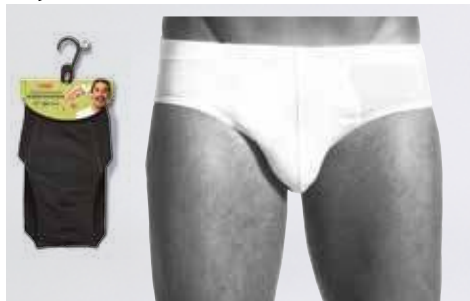

**CONFEZIONE 2 SLIP O 2 BOXER UOMO
COTONELLA**
in cotone elasticizzato, taglie e colori assortiti.
Esempio: 2 slip
7,90€