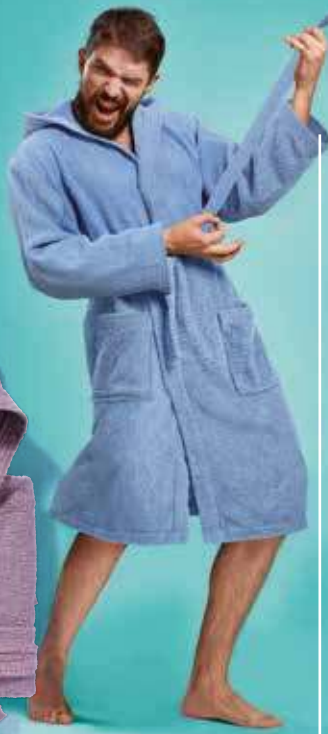

Spugna da Rockstar