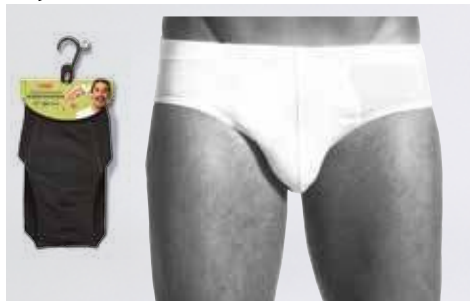

sociocoop
**INTIMO DONNA GIORNO
E NOTTE COORDINABILE** **coop**
*esempio: reggiseno push up,
tutto pizzo*
~~13,90€~~
SOLO PER I SOCI
SCONTO 20%
11,10€

sociocoop
**INTIMO UOMO GIORNO
E NOTTE MODA** **coop**
*esempio: boxer in cotone
elasticizzato, taglie e colori assortiti*
~~5,90€~~
SOLO PER I SOCI
SCONTO 20%
4,70€

sociocoop
SLIP O BOXER UOMO **coop**
in cotone biologico, colori bianco o nero,
taglie dalla 3ª alla 7ª.
Esempio: slip
~~4,50€~~
SOLO PER I SOCI
SCONTO 20%
3,60€

**CONFEZIONE 2 SLIP O 2 BOXER UOMO
COTONELLA**
in cotone elasticizzato, taglie e colori assortiti.
Esempio: 2 slip
7,90€

sociocoop
~~9,90€~~
SOLO PER I SOCI
SCONTO 20%
7,90€
**GUAINA DONNA COMFORT SHAPE
LINEA INVISIBLE** **coop**
in morbida microfibra e tulle,
delicatamente contenitiva e invisibile
sotto agli abiti, con tassello in puro cotone,
colore nudo o nero, taglie dalla 3ª alla 6ª

sociocoop
**INTIMO UOMO
O DONNA GIORNO
E NOTTE MODA** **coop**
*esempio: 2 slip fianco alto,
in puro cotone, colore bianco
o nero, taglie assortite*
~~5,90€~~
SOLO PER I SOCI
SCONTO 20%
4,70€

4,99€
**CONFEZIONE
2 MINI SLIP DONNA
COTONELLA**
colore bianco o nero,
taglie assortite

~~14,90€~~ **sociocoop**
SOLO PER I SOCI
SCONTO 20%
11,90€
**REGGISENO
A BALCONCINO** **coop**
con ferretto ed imbottitura
per una taglia in più,
taglie dalla 2ª alla 4ª

sociocoop
**INTIMO UOMO
GIORNO E NOTTE
MODA** **coop**
*esempio: boxer in cotone
elasticizzato, taglie
e colori assortiti*
~~5,90€~~
SOLO PER I SOCI
SCONTO 20%
4,70€