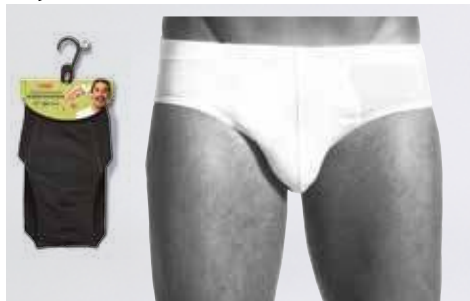

sociocoop
**INTIMO DONNA GIORNO
E NOTTE COORDINABILE** **coop**
*esempio: reggiseno push up,
tutto pizzo*
~~13,90€~~
SOLO PER I SOCI
SCONTO 20%
11,12€

sociocoop
**INTIMO UOMO GIORNO
E NOTTE MODA** **coop**
*esempio: boxer in cotone
elasticizzato, taglie e colori assortiti*
~~5,90€~~
SOLO PER I SOCI
SCONTO 20%
4,72€

sociocoop
SLIP O BOXER UOMO **coop**
in cotone biologico, colori bianco o nero,
taglie dalla 3ª alla 7ª.
Esempio: slip
~~4,50€~~
SOLO PER I SOCI
SCONTO 20%
3,60€

**CONFEZIONE 2 SLIP O 2 BOXER UOMO
COTONELLA**
in cotone elasticizzato, taglie e colori assortiti.
Esempio: 2 slip
7,90€

sociocoop
~~9,90€~~
SOLO PER I SOCI
SCONTO 20%
7,92€
**GUAINA DONNA COMFORT SHAPE
LINEA INVISIBLE** **coop**
in morbida microfibra e tulle,
delicatamente contenitiva e invisibile
sotto agli abiti, con tassello in puro cotone,
colore nudo o nero, taglie dalla 3ª alla 6ª

sociocoop
**INTIMO UOMO
O DONNA GIORNO
E NOTTE MODA** **coop**
*esempio: 2 slip fianco alto,
in puro cotone, colore bianco
o nero, taglie assortite*
~~5,90€~~
SOLO PER I SOCI
SCONTO 20%
4,72€

4,99€
**CONFEZIONE
2 MINI SLIP DONNA
COTONELLA**
colore bianco o nero,
taglie assortite

~~14,90€~~ **sociocoop**
SOLO PER I SOCI
SCONTO 20%
11,92€
**REGGISENO
A BALCONCINO** **coop**
con ferretto ed imbottitura
per una taglia in più,
taglie dalla 2ª alla 4ª

sociocoop
**INTIMO UOMO
GIORNO E NOTTE
MODA** **coop**
*esempio: boxer in cotone
elasticizzato, taglie
e colori assortiti*
~~5,90€~~
SOLO PER I SOCI
SCONTO 20%
4,72€