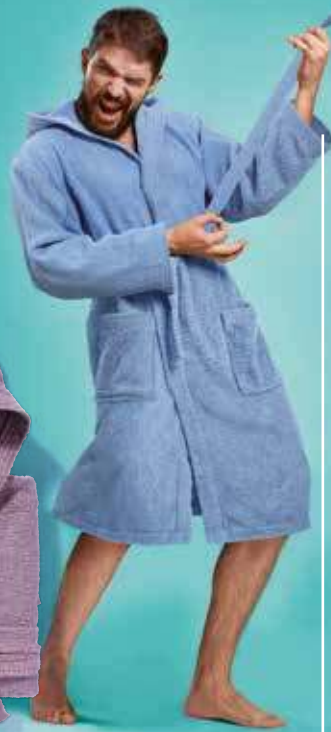

Spugna da Rockstar