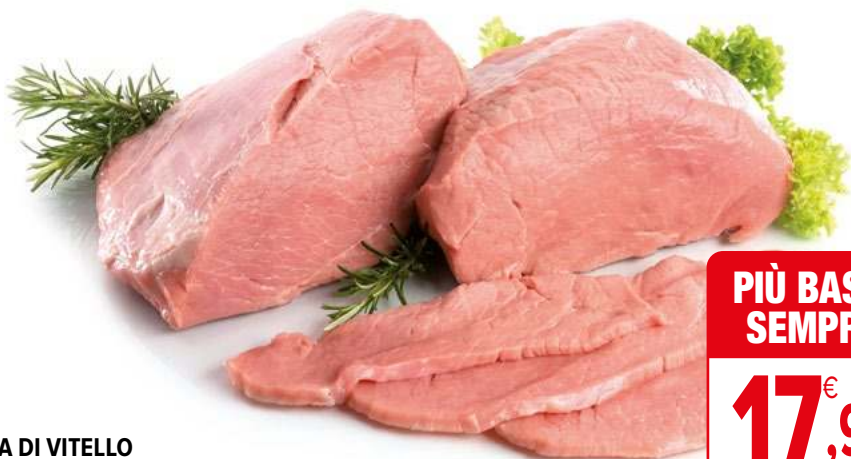

**SPEZZATINO
DI VITELLO**
al kg

**PIÙ BASSI
SEMPRE**
15,90

**MAGATELLO
DI VITELLO**
al kg

**PIÙ BASSI
SEMPRE**
18,50

**FETTINE SOTTILI
DI VITELLO**
al kg

**PIÙ BASSI
SEMPRE**
21,90

**FESA DI VITELLO
A FETTE**
al kg