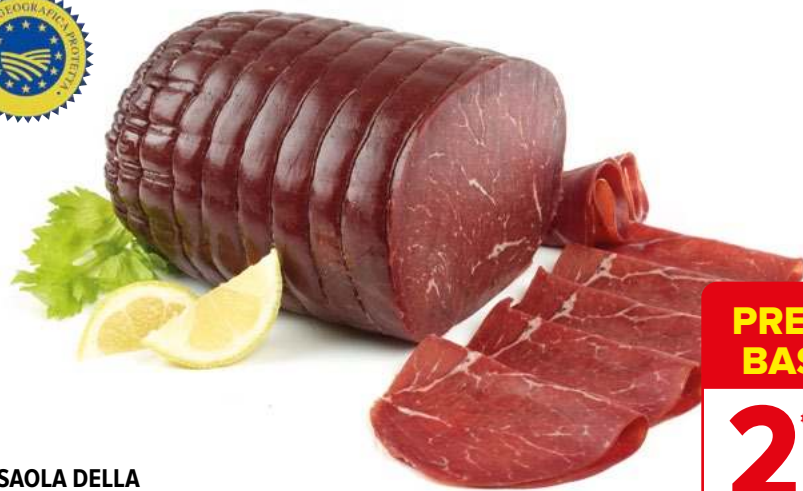

**PROSCIUTTO
COTTO PREMIUM**
ALTA QUALITÀ
all'etto

da € 2,95

-25%

€ 2,19

**BRESAOLA DELLA
VALTELLINA IGP**
all'etto

**PREZZO
BASSO**

€ 2,79

**MORTADELLA
FAVOLA**
all'etto