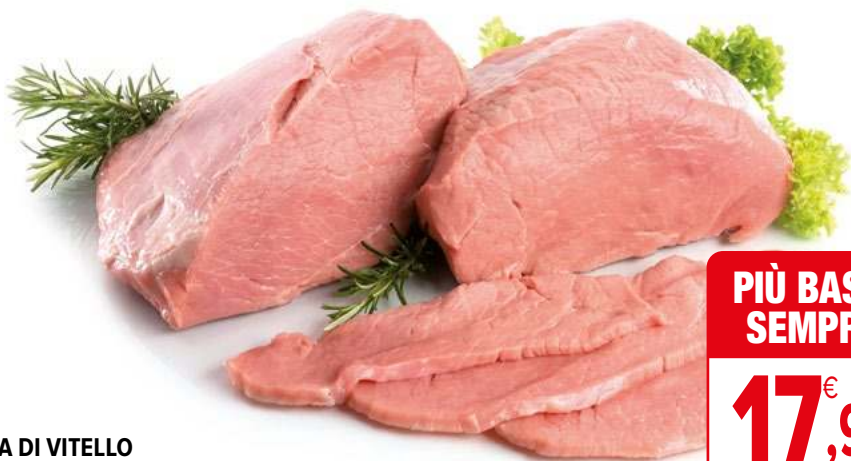

**FESA DI VITELLO
A FETTE**
al kg

**PIÙ BASSI
SEMPRE**
17,90