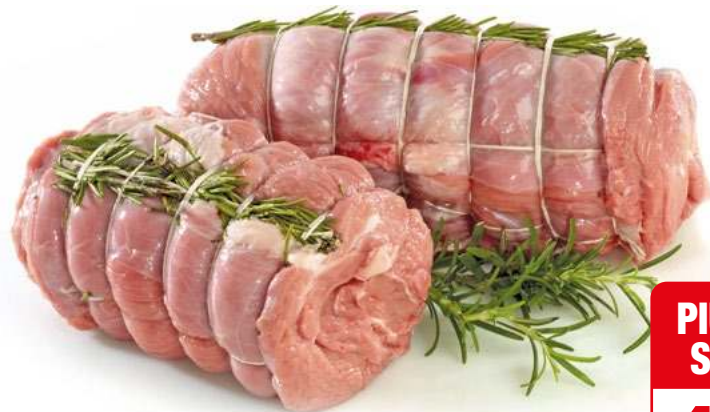

**ARROSTO REALE
DI VITELLO**
al kg

**PIÙ BASSI
SEMPRE**
12,90