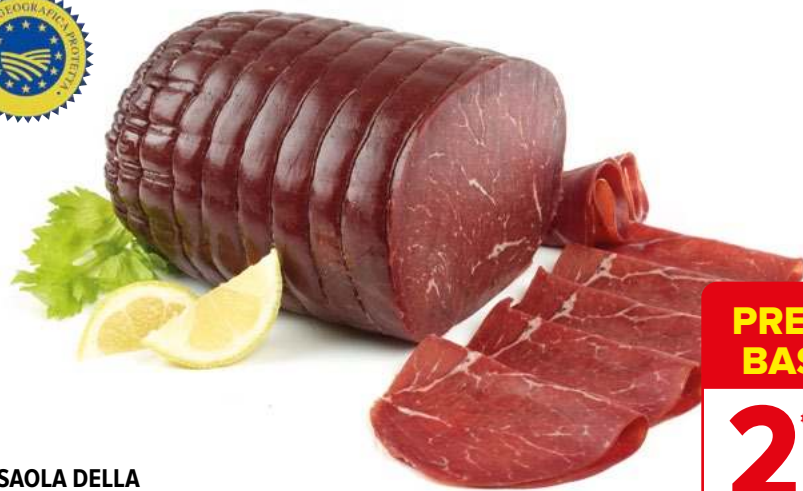

**BRESAOLA DELLA
VALTELLINA IGP**
all'etto

**PREZZO
BASSO**

€ 2,79

**MORTADELLA
FAVOLA**
all'etto

da € 1,89

-21%

€ 1,49

**PANCETTA COPPATA
STAGIONATA**
all'etto