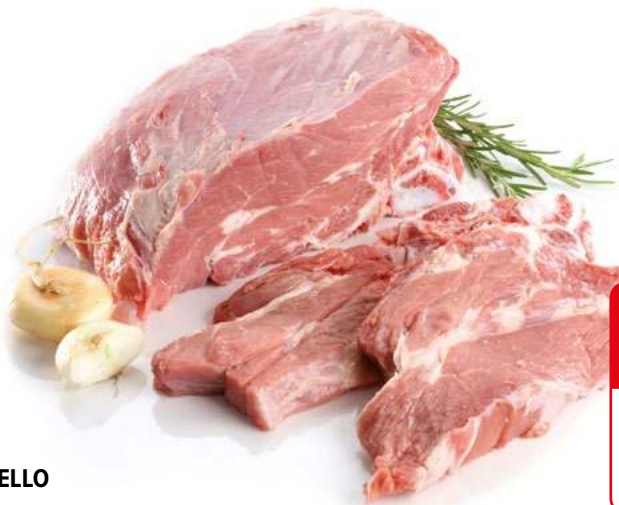

i ALCUNI PRODOTTI NON SONO DISPONIBILI IN TUTTI I NEGOZI, IN FUNZIONE DELLE DIVERSE SUPERFICI DI VENDITA

**REALE DI VITELLO
CON OSSO**
al kg

**PIÙ BASSI
SEMPRE**
8,90