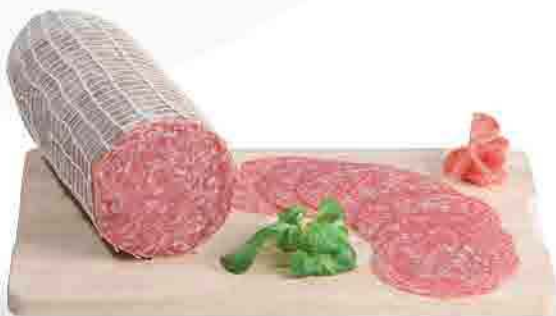

1,19
ALL'ETTO

GALBANI
GALBANONE
• CLASSICO • AFFUMICATO
11.90 €/KG

1,49
ALL'ETTO

SWITZERLAND
EMMENTALER
ORIGINALE AOP
14.90 €/KG

Sotto Fresco

1,09 €
all'etto **FIORUCCI**
SALAME NAPOLI
10.90 €/KG

SALUMERIA

0,65 €
ALLETTO **FINI**
MORTADELLA EMILIA
6.50 €/KG