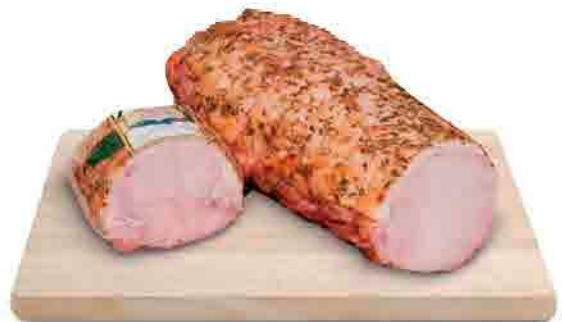

1,29 €
ALLETTO **VIANI**
LOMBO DI SUINO
ARROSTO
12.90 €/KG

NEGRONI
PRIMA STELLA
PROSCIUTTO COTTO
100% ITALIANO
18.50 €/KG