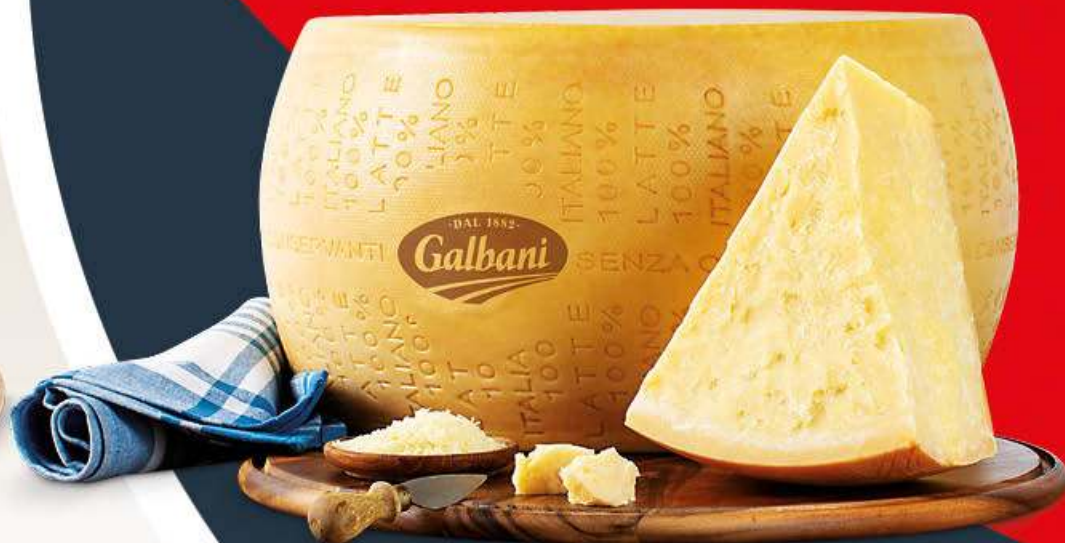

Ogni formaggio ha le sue caratteristiche, ma solo con il vino perfetto si esalta la sua autentica bontà.

Provalo con

**NINO NEGRI**  
ROSSO DI VALTELLINA  
DOC  
CL 75

**6,90**  
9.20 €/Lt

**1,19**  
ALL'ETTO

**AURICCHIO**  
PROVOLONE DOLCE  
11.90 €/KG

**0,99**  
all'etto

**GALBANI**  
FORMAGGIO  
GRANGUSTO  
9.90 €/KG

**GALBANI**  
BEL PAESE FORMAGGIO  
11.90 €/KG

**1,19**  
ALL'ETTO

**BOTALLA SBIRRO**  
FORMAGGIO  
ALLA BIRRA  
17.90 €/KG