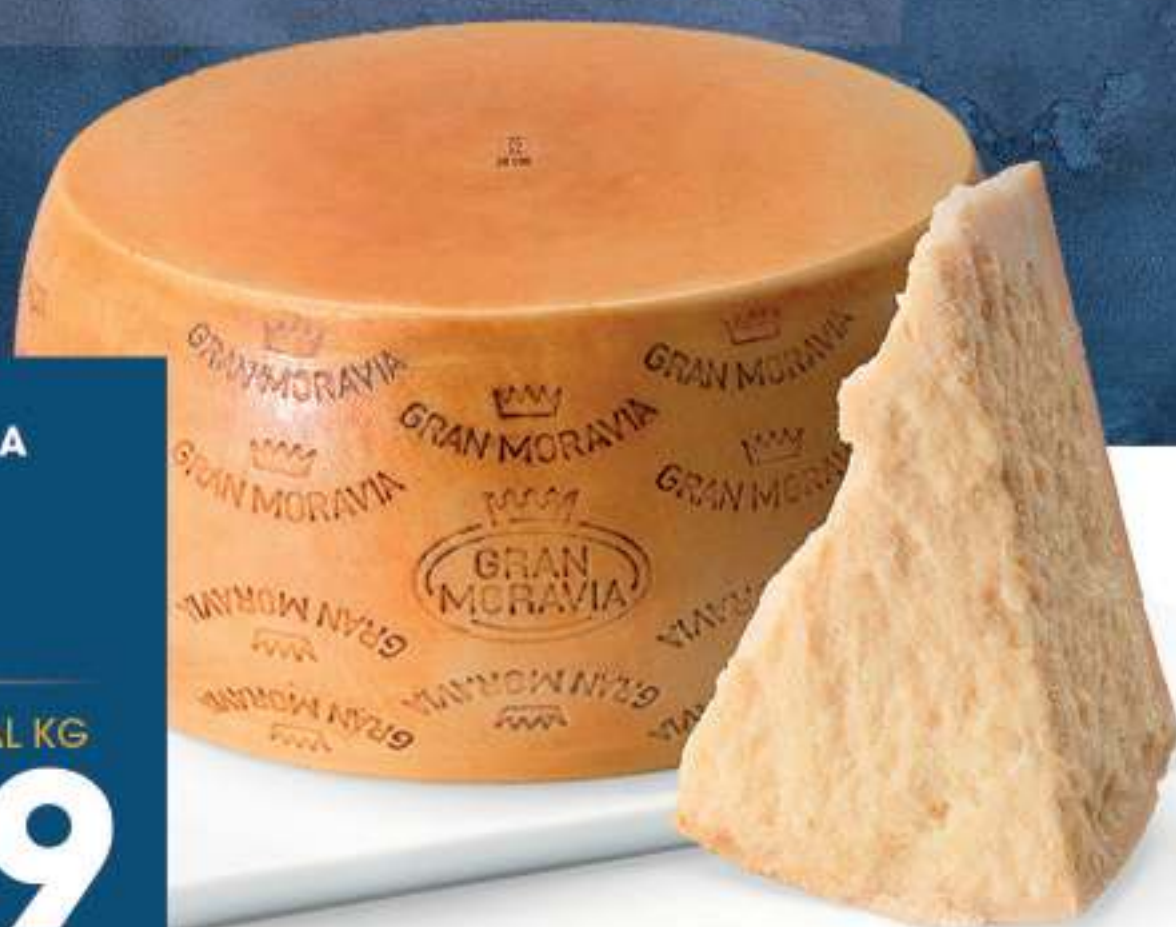

0,95

FERRERO
KINDER
BRIOSS
G 27 X 10

SOLO CON
CARTA SEBON

2,19

8.11 al Kg

SOTTILETTE
CLASSICHE
G 200

SOLO CON
CARTA SEBON

1,49

7.45 al Kg

FROSTA
10 BASTONCINI
DI FILETTI DI MERLUZZO
G 300

SOLO CON
CARTA SEBON

2,49

8.30 al Kg

PARMACOTTO
PROSCIUTTO COTTO
ALTA QUALITÀ
L'ETTO

€
13,90 AL KG

1,39

GRAN MORAVIA
FORMAGGIO
DA TAVOLA
L'ETTO

€
9,90 AL KG

0,99

GALBANI
GALBANONE
BIANCO
L'ETTO

€ 11,90 AL KG
1,19

AURICCHIO
PROVOLONE
PICCANTE
L'ETTO

€ 13,90 AL KG
1,39

CAMOSCIO D'ORO
CREMA DI MAGGIO
L'ETTO