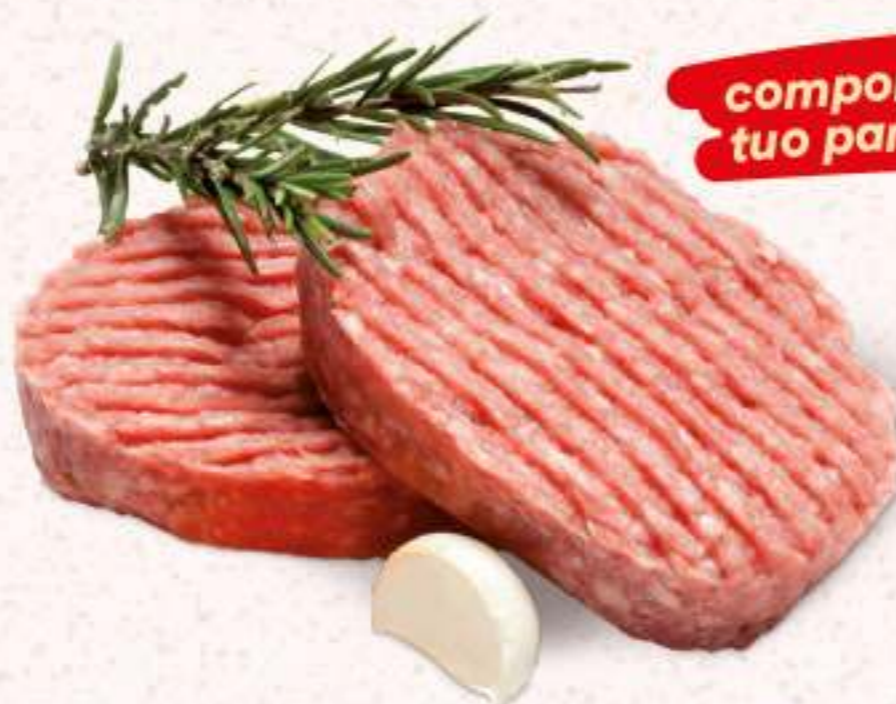

i confezionati

provala anche
nel ragù!

8,90

- SPEZZATINO
- MACINATO

DI BOVINO
AL KG

ideale
in padella

componi il
tuo panino!

6,90