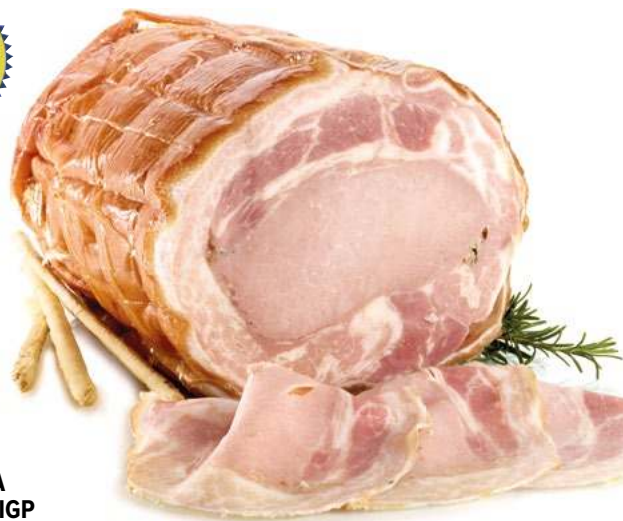

da € 2,95  
**-25%**  
**2€**  
**2,19**

**MORTADELLA GRAN ROSA**  
all'etto

da € 1,49  
**-33%**  
**0€**  
**0,99**

**SALAME LO SPUNTINO PREDAROLI**  
all'etto

da € 1,99  
**-25%**  
**1€**  
**1,49**

**PORCHETTA DI ARICCIA IGP**  
all'etto