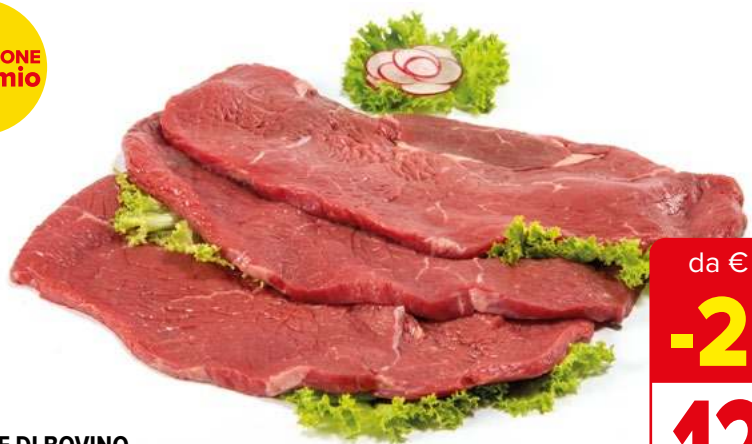

i ALCUNI PRODOTTI DI PESCHERIA NON SONO DISPONIBILI IN TUTTI I NEGOZI, IN FUNZIONE DELLE DIVERSE SUPERFICI DI VENDITA

CONFEZIONE risparmio

SCAMONE DI BOVINO ADULTO A FETTE
confezione risparmio
al kg

da € 16,80
-23%
12,90

CONFEZIONE risparmio