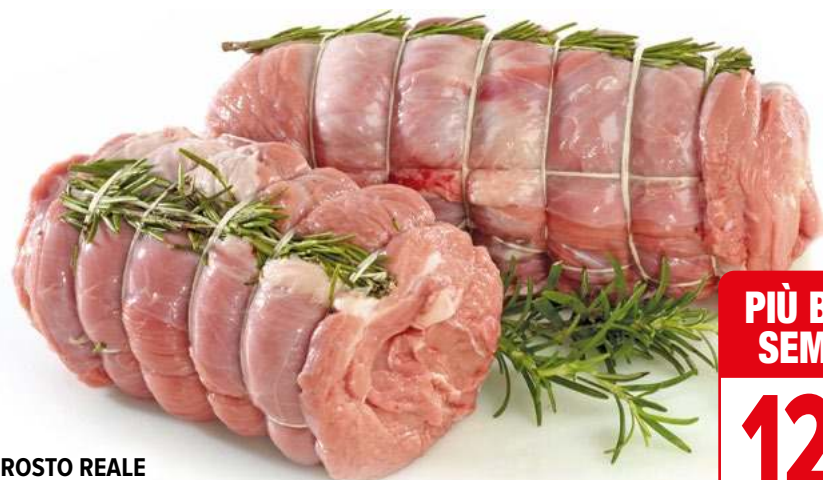

ARROSTATO REALE DI VITELLO
al kg

PIÙ BASSI SEMPRE
12,90 €