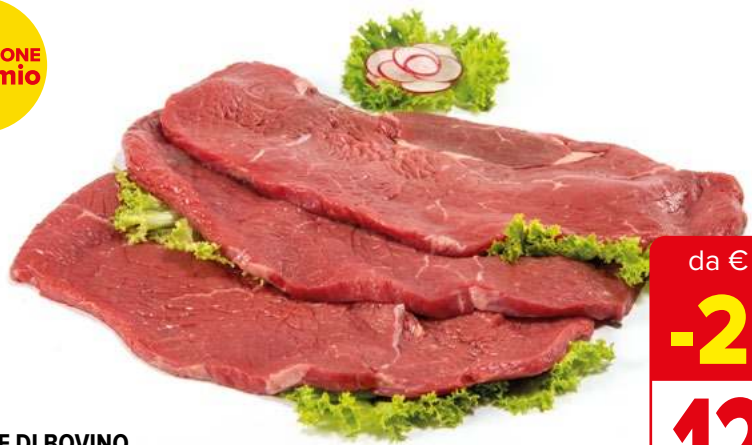

i ALCUNI PRODOTTI DI PESCHERIA NON SONO DISPONIBILI IN TUTTI I NEGOZI, IN FUNZIONE DELLE DIVERSE SUPERFICI DI VENDITA

CONFEZIONE risparmio

SCAMONE DI BOVINO ADULTO A FETTE
confezione risparmio
al kg

da € 16,80
-23%
12,90

CONFEZIONE risparmio