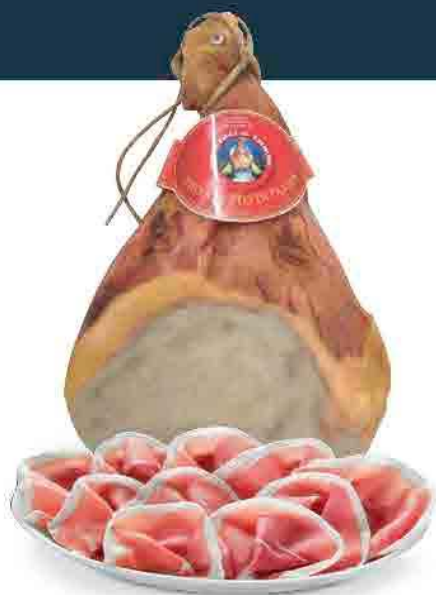

2,49 €
GASTRONAUTA
MORTADELLA
G 100

2,19 €
GASTRONAUTA
TOZZAPANE
G 150

SuperStore | Maxistore

Prezzi strepitosi

MONTALI E TOSINI
PROSCIUTTO DI PARMA
16 MESI
21.90 €/KG

2,19
ALL'ETTO

CON CARTA ESSERE DECO

3,29