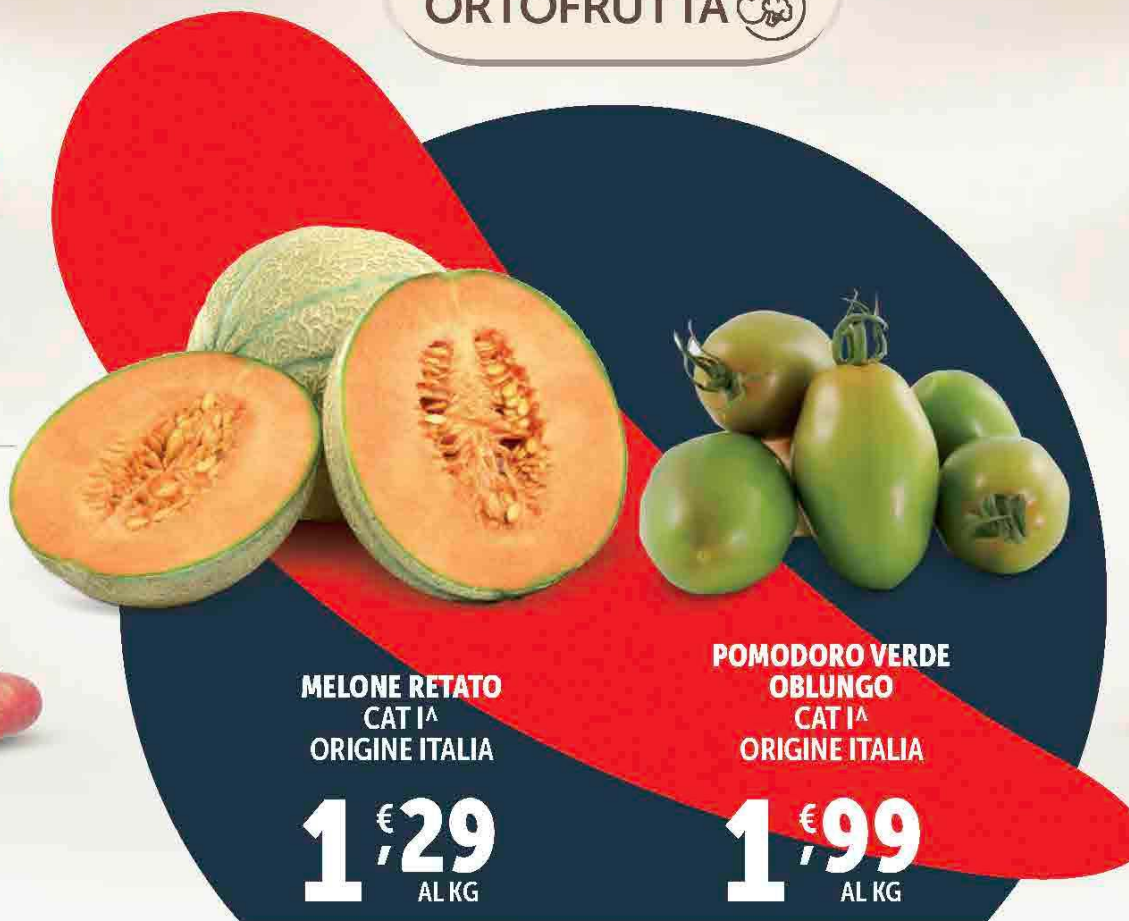

AMADORI
• BIRBE
• CORDON BLEU
• COTOLETTA
• ORTAIOLE

6,99 €
AL KG

2,49
AL KG
PERCOCHE
CAT I^A
CAL AA

2,49
AL KG
PESCHE TABACCHIERE
CAT I^A CAL AA

MELONE RETATO
CAT I^A
ORIGINE ITALIA

1,29
AL KG

POMODORO VERDE
OBLUNGO
CAT I^A
ORIGINE ITALIA