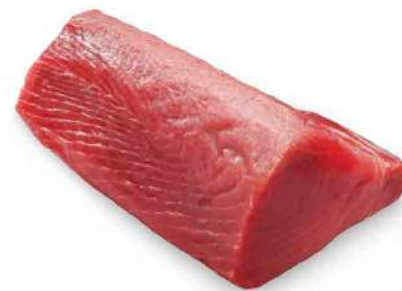

4,90
AL KG

COZZE SGRANATE
ALLEVATO FRESCO
PROV. ITALIA (SARDEGNA)

19,90
AL KG

SCAMPO
16/20 PESCATO FRESCO
ZONA FAO 27
(OCEANO ATLANTICO NORD ORIENTALE)

6,50
AL KG

ARANCINI
MIGNON

9,90
AL KG

MOSCARDINO (POLPO COLORE)
PESCATO FRESCO
• ZONA FAO 27
(OCEANO ATLANTICO NORD ORIENTALE)
• ZONA FAO 37 (MAR MEDITERRANEO)

14,90
AL KG

FILETTO DI ORATA
ALLEVATO FRESCO
PROV. GRECIA

16,90
AL KG

FILONE DI TONNO
A TRANCI PESCATO DECONGELATO
• ZONA FAO 51/57
(OCEANO INDIANO)
• ZONA FAO 61/67/71/77/81/87
(OCEANO PACIFICO)

1,99
22.11 €/Kg