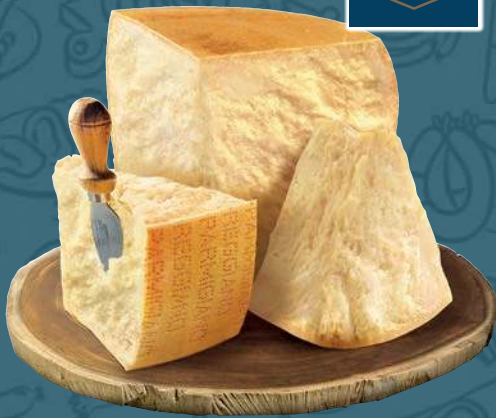

SAPORI
DINTORNI
CONAD

SAPORI
DINTORNI
CONAD

PARMIGIANO REGGIANO
D.O.P.
SAPORI&DINTORNI CONAD
stagionatura minima
30 mesi
sottovuoto 1 kg circa

14,90 €/kg

PROSCIUTTO DI PARMA
D.O.P.
SAPORI&DINTORNI CONAD
stagionatura minima
20 mesi
al taglio

29,80 €/kg