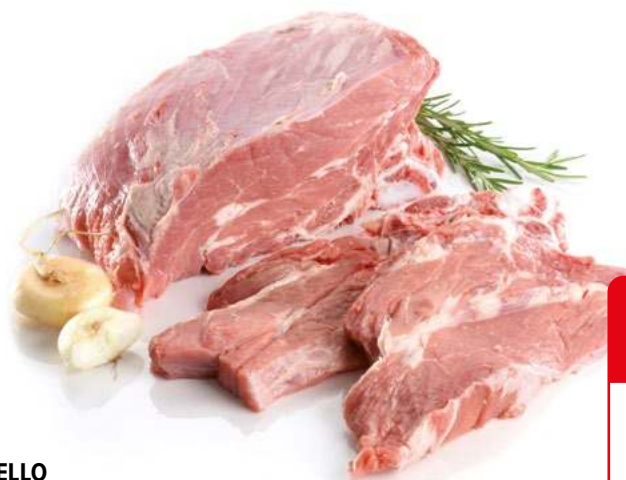

PREZZO BASSO

9€
9,95

PIANTE VERDI MISTE
assortite, in vaso ø cm 12

PREZZO BASSO

3€
3,99

1 ALCUNI PRODOTTI NON SONO DISPONIBILI IN TUTTI I NEGOZI, IN FUNZIONE DELLE DIVERSE SUPERFICI DI VENDITA

**REALE DI VITELLO
CON OSSO**
al kg

PIÙ BASSI
SEMPRE
8,90€

**ARROSTO REALE
DI VITELLO**
al kg

PIÙ BASSI
SEMPRE
12,90€

**SPEZZATINO
DI VITELLO**
al kg

PIÙ BASSI
SEMPRE
15,90€

**COTOLETTE O
NODINI DI VITELLO**
al kg

PIÙ BASSI
SEMPRE
17,40€

**HAMBURGER
DI VITELLO**
al kg