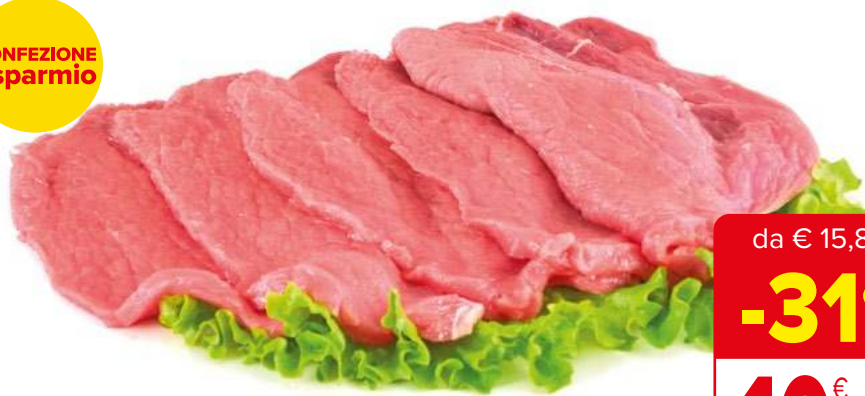

PIÙ BASSI
SEMPRE
21,90€

**COTOLETTE PANATE
DI VITELLO**
al kg

da € 24,90
-40%
14,90€

i ALCUNI PRODOTTI DI PESCHERIA NON SONO DISPONIBILI IN TUTTI I NEGOZI, IN FUNZIONE DELLE DIVERSE SUPERFICI DI VENDITA

CONFEZIONE risparmio