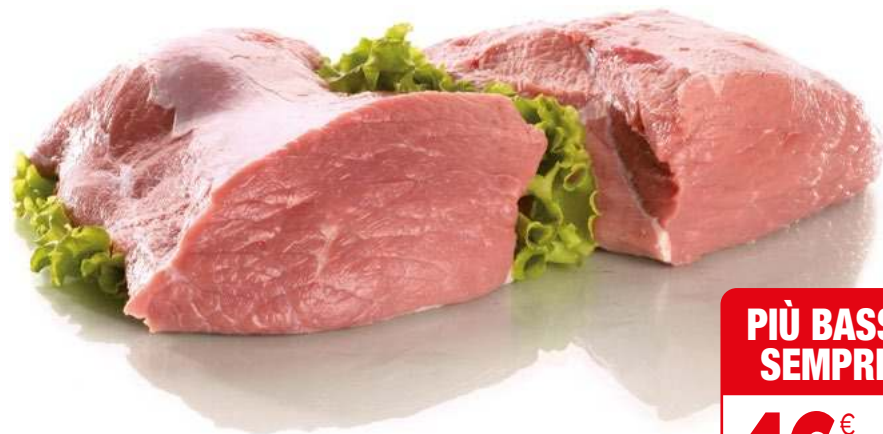

FESA DI VITELLO
trancio
al kg

PIÙ BASSI
SEMPRE
16,40€