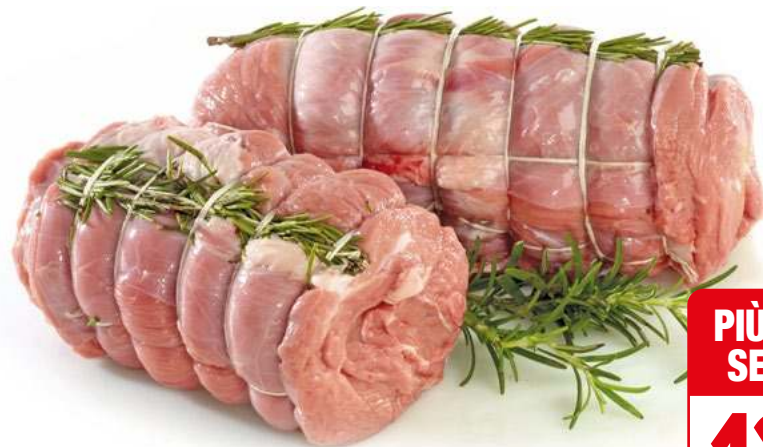

**ARROSTO REALE
DI VITELLO**
al kg

PIÙ BASSI
SEMPRE
12,90€