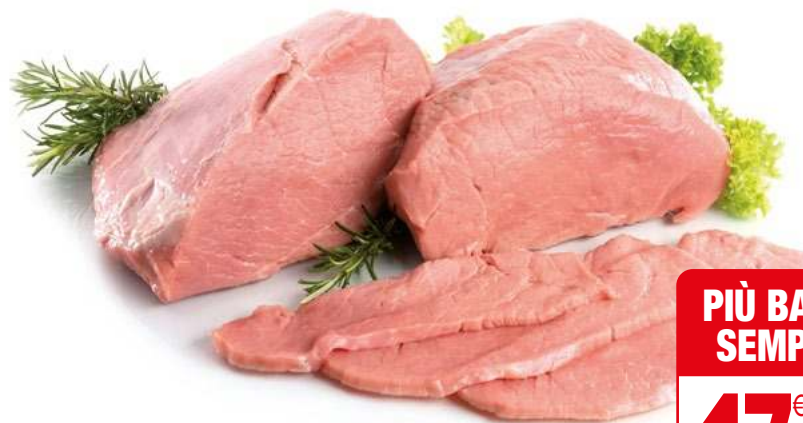

**FESA DI VITELLO
A FETTE**
al kg

PIÙ BASSI
SEMPRE
17,90€

**MAGATELLO
DI VITELLO**
al kg

PIÙ BASSI
SEMPRE
18,50€

**FETTINE SOTTILI
DI VITELLO**
al kg

PIÙ BASSI
SEMPRE
21,90€