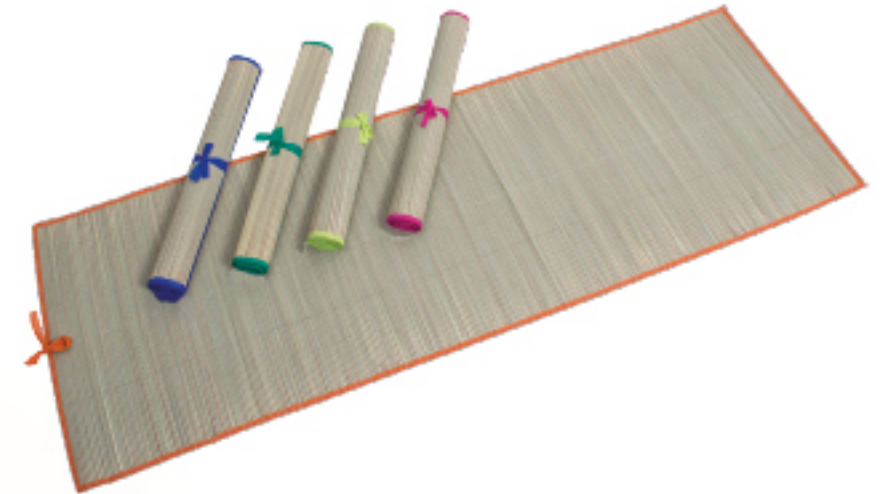

1,90

NATALUNA
STUOIA MARE
COLORI ASSORTITI
CM 60X180