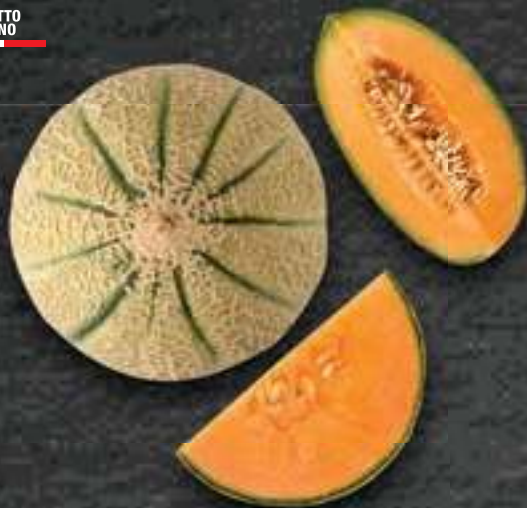

MELONE RETATO
al kg

€ **1,39**

PRODOTTO
ITALIANO