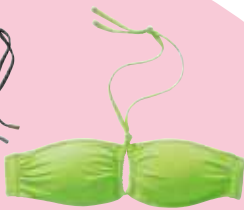

19,90€
LINEA
COSTUMI MARE
DONNA POMPEA
 stampe e colori
 assortiti

14,90€
BIKINI DONNA
BRUGI
 stampe, modelli
 e colori assortiti

29,90€
BIKINI OFF DONNA
 modello a triangolo, colori assortiti

9,90€
BIKINI DONNA
 stampe,
 modelli e colori assortiti