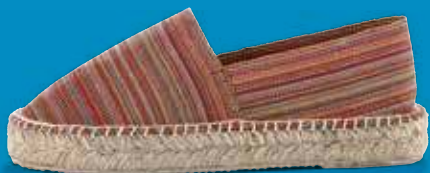

7,90€

**ESPADRILLAS
UOMO O DONNA**

tinta unita, misure e colori
assortiti

PLATFORM