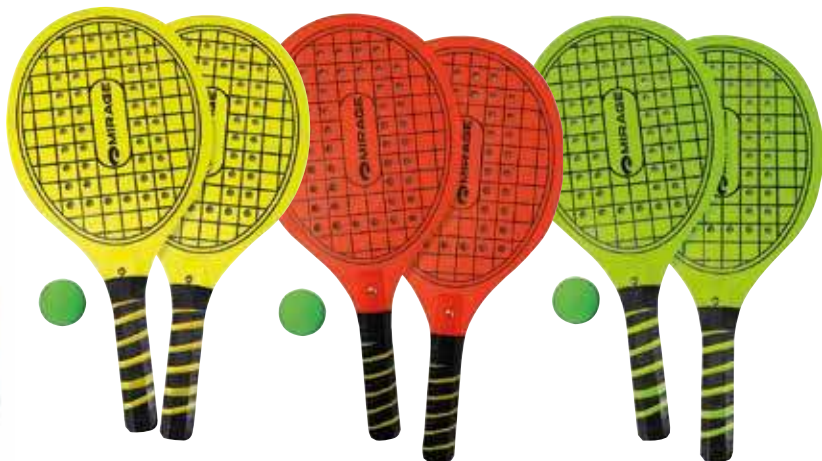

32,90€
MASCHERA FULL FACE MARES
 taglie dalla S alla XL

22,90€
MASCHERA SNORKELING
 taglie assortite

OCCHIALINI E MASCHERE
SNORKELING
 assortiti.
Esempio: occhialini
Aqua Burst Essential II
~~2,99€~~ **20%**
2,39€

SANDALO DA SCOGLIO
MODELLO GRANCHIETTO
 in PVC, colori assortiti,
 misure adulto e bambino.
Esempio: bambino
5,90€

7,90€
SCARPETTA DA SCOGLIO
UOMO, DONNA O BAMBINO
 in neoprene, misure e colori assortiti

Momenti di svago e relax!

~~16,90€~~ 
SOLO PER I SOCI
SCONTO 20%
13,52€
RACCHETTE O RACCHETTONI
BEACH TENNIS PRO

6,90€
RACCHETTONE FORATO FLUO

12,90€
SET 2 PORTE DA CALCIO
 cm 60 x 30 x h40

~~19,90€~~ 
SOLO PER I SOCI
SCONTO 20%
15,92€
RACCHETTONI BEACH TENNIS
PRO ITALY