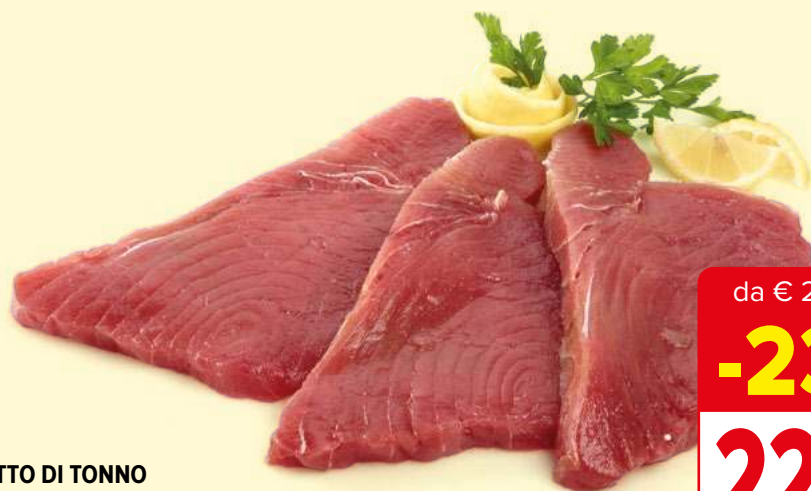

-40%

2,99

ANELLI DI POLLO BIRBE RINGS AMADORI
g 270

al kg € 11,08

da € 5,99

-33%

3,99

SALMONE SELVAGGIO TI AMO RE SALMONE
affumicato
g 80

MAZZANCOLLE TROPICALI PRECOTTE
al kg

da € 29,90

-23%

22,90

FILETTO DI TONNO
super frozen
decongelato
al kg

PIÙ BASSI SEMPRE

RISPARMIO
GARANZITO

FILETTI DI TROTA SALMONATA IRIDEA
al kg