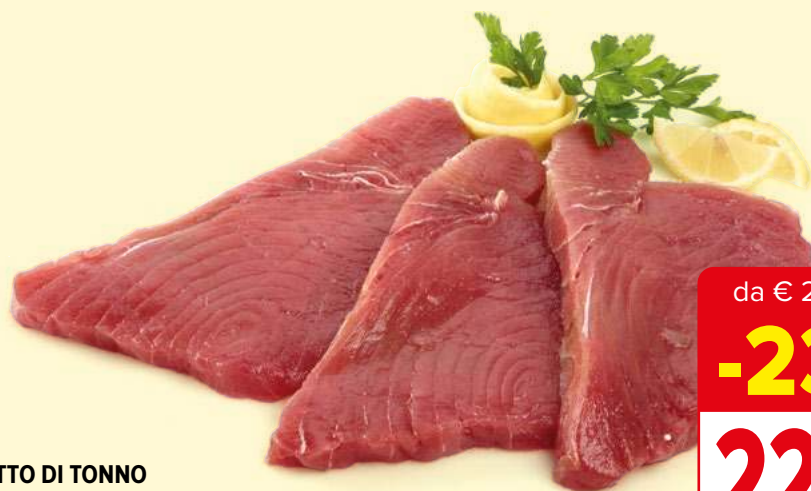

-40%

**2€
2,99**

ANELLI DI POLLO BIRBE RINGS AMADORI
g 270

al kg € 11,08

da € 5,99

-33%

**3€
3,99**

SALMONE SELVAGGIO TI AMO RE SALMONE
affumicato
g 80

MAZZANCOLLE TROPICALI PRECOTTE
al kg

da € 29,90

-23%

**22€
22,90**

FILETTO DI TONNO super frozen
decongelato
al kg

PIÙ BASSI SEMPRE

RISPARMIO GARANTITO

PIÙ BASSI SEMPRE