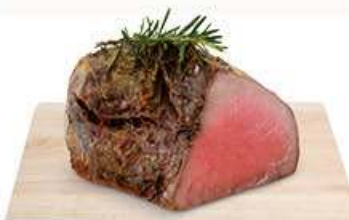

ROVAGNATI
GRAN BISCOTTO DELI
PROSCIUTTO COTTO
17.90 €/KG

1,79
all'etto

1,29
ALL'ETTO

SANTINI
MORTADELLA BEATRICE
• CON PISTACCHIO
• SENZA PISTACCHIO
12.90 €/KG

1,29
ALL'ETTO

AIA
AEQUILIBRIUM
FIOR DI ARROSTATO
DI TACCHINO
12.90 €/KG

SALUMERIA

L'ABBINAMENTO

Un viaggio
sensoriale

Ogni salume racconta la sua storia, ma solo
il vino ideale può svelarne il sapore autentico.

2,19
ALL'ETTO

KING'S
PROSCIUTTO
DI SAN DANIELE DOP
21.90 €/KG

TERRE MAGRE
PINOT GRIGIO
DOC
CL 75

9,49
12.65 €/Lt

2,59
ALL'ETTO

SANTINI
ROAST BEEF ALL'INGLESE
25.90 €/KG

0,99
ALL'ETTO

FIORUCCI
SALAME NAPOLI
9.90 €/KG

ARTIGIAN
PANCETTA
ARROTOLATA DOLCE
11.90 €/KG

1,19
ALL'ETTO

FIORUCCI
GUANCIALE
AMATRICIANO
STAGIONATO
13.90 €/KG