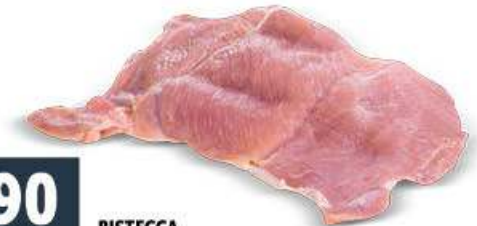

9,90
AL KG

**PORCHETTA
DI SUINO**

8,90
AL KG

**FUSELLI
SOVRACOSCE
DI POLLO**

3,99
AL KG

**PETTO
DI POLLO
A FETTE**

8,99
AL KG

6,90
AL KG

**BISTECA
DI POLLO**

**AMADORI
SALSICCIA**
• CLASSICA
• -50% GRASSI
• DELICATA
G 400
• POPS G 360

2,69

**AMADORI
HAMBURGER - G 204**
• CLASSICO • GRAN GUSTO
• DELICATO • BACON

1,59
7.79 €/Kg

**AMADORI
LE BIRBE**
• CLASSICHE
G 300
• RINGS G 270
• POPS G 270