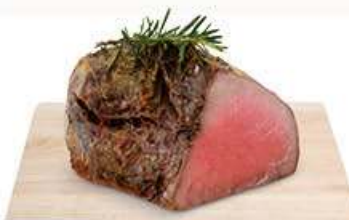

1,79
all'etto

1,29
ALL'ETTO

SANTINI
MORTADELLA BEATRICE
• CON PISTACCHIO
• SENZA PISTACCHIO
12.90 €/KG

1,29
ALL'ETTO

AIA
AEQUILIBRIUM
FIOR DI ARROSTATO
DI TACCHINO
12.90 €/KG

SALUMERIA

L'ABBINAMENTO

Un viaggio
sensoriale

Ogni salume racconta la sua storia, ma solo
il vino ideale può svelarne il sapore autentico.

2,19
ALL'ETTO

KING'S
PROSCIUTTO
DI SAN DANIELE DOP
21.90 €/KG

TERRE MAGRE
PINOT GRIGIO
DOC
CL 75

9,49
12.65 €/Lt

2,59
ALL'ETTO

SANTINI
ROAST BEEF ALL'INGLESE
25.90 €/KG

0,99
ALL'ETTO

FIORUCCI
SALAME NAPOLI
9.90 €/KG

ARTIGIAN
PANCETTA
ARROTOLATA DOLCE
11.90 €/KG

1,19
ALL'ETTO

FIORUCCI
GUANCIALE
AMATRICIANO
STAGIONATO
13.90 €/KG