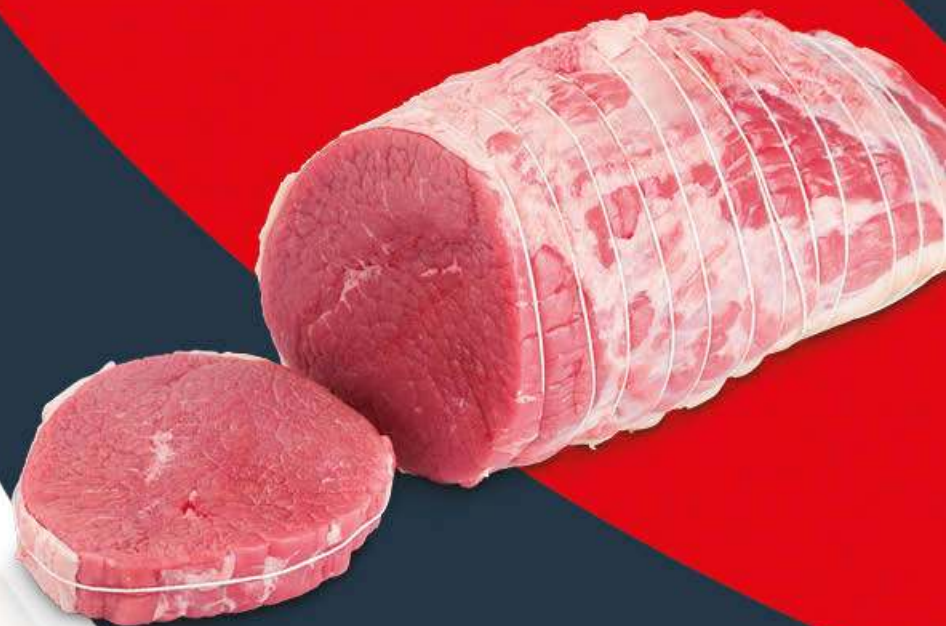

L'ABBINAMENTO

MACELLERIA

IDEALE PER

Cottura alla griglia

Provalo con

CESARINI SARTORI
ROSSOBASTARDO IGP
CL 75

7,49
9.99 €/Lt

MAZURY
EXCLUSIVE MEAT

11,90
AL KG

TAGLIATA
DI BOVINO ADULTO
MAZURY

12,90
al kg

GIRELLO
DI BOVINO ADULTO
A FETTE

MAZURY
EXCLUSIVE MEAT

11,90
AL KG

COSCIA
DI BOVINO ADULTO MAZURY
A FETTE

• HAMBURGER
• REALE A FETTE
DI BOVINO ADULTO
SCOTTONA BAVARESE

14,90
AL KG

• SPEZZATINO
• MACINATO
DI BOVINO ADULTO
PROV. DANIMARCA

9,99
AL KG

HAMBURGER
DI BOVINO ADULTO
PROV. DANIMARCA

11,99
AL KG

• CARPACCIO
• STRACCETTI
DI BOVINO ADULTO
PROV. DANIMARCA

13,99
AL KG

FETTE SCELTISSIME
DI BOVINO ADULTO
PROV. DANIMARCA

12,99
AL KG

FORMENTO
MEDAGLIONI
DI FASSONE PIEMONTESE
• G 100 X 2 • G 200

3,49

FORMENTO
LA BATTUTA
DI FASSONE PIEMONTESE
G 80 X 2

3,99
24.94 €/kg

FILENI
DELIZIOSE
ALETTE DI POLLO
SENZA ANTIBIOTICI

5,49
AL KG

Scansiona il QR Code in ultima pagina e scopri ulteriori offerte presenti solo sul volantino digitale!

DeCo La tua scelta quotidiana