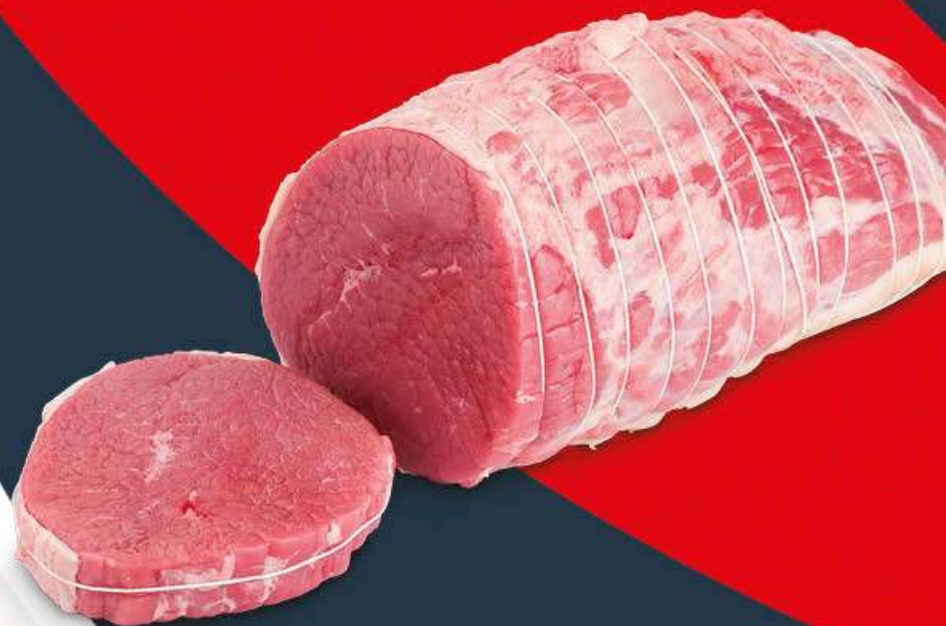

MAZURY
EXCLUSIVE MEAT

11,90
AL KG

COSCIA
DI BOVINO ADULTO MAZURY
A FETTE