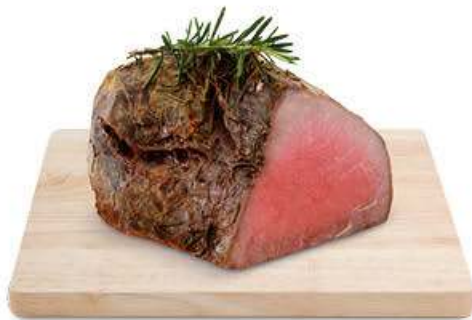

2,59
ALL'ETTO

**SANTINI
ROAST BEEF ALL'INGLESE**
25.90 €/KG