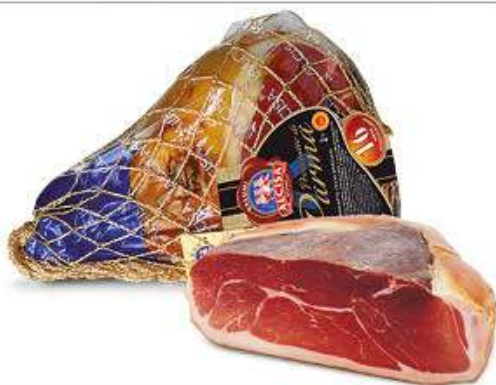

FINI
MORTADELLA EMILIA
6.50 €/KG

0,65
ALL'ETTO

ALCISA
PROSCIUTTO DI PARMA
DOP
STAGIONATO 16 MESI
23.90 €/KG