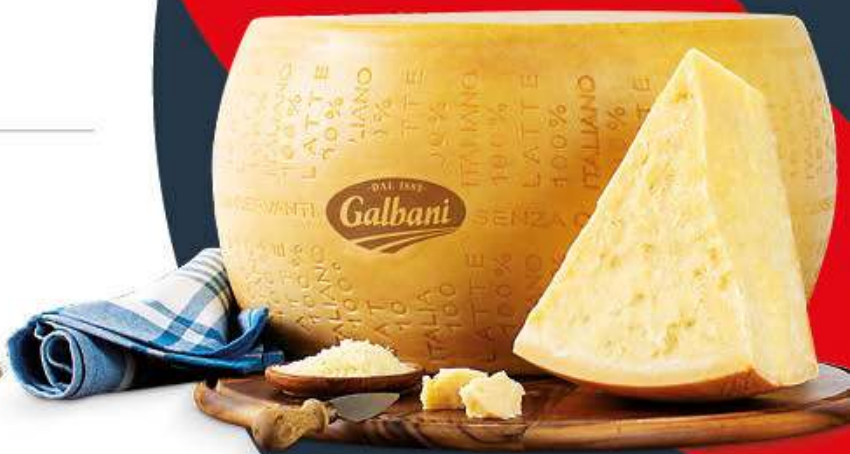

# SALUMERIA

AMATRICE  
PECORINO  
GRAN RISERVA  
DI GROTTA  
32.90 €/KG

**3,29**  
ALL'ETTO

**1,05**  
ALL'ETTO

DELIZIOSA  
SCAMORZA AFFUMICATA  
10.50 €/KG

**0,99**  
all'etto

GALBANI  
FORMAGGIO  
GRANGUSTO  
9.90 €/KG

## L'ABBINAMENTO

**Deliziosi  
equilibri**

Ogni formaggio ha le sue caratteristiche,  
ma solo con il vino perfetto  
si esalta la sua autentica bontà.

**1,39**  
ALL'ETTO

AURICCHIO  
IL PROVOLONE  
PICCANTE  
13.90 €/KG