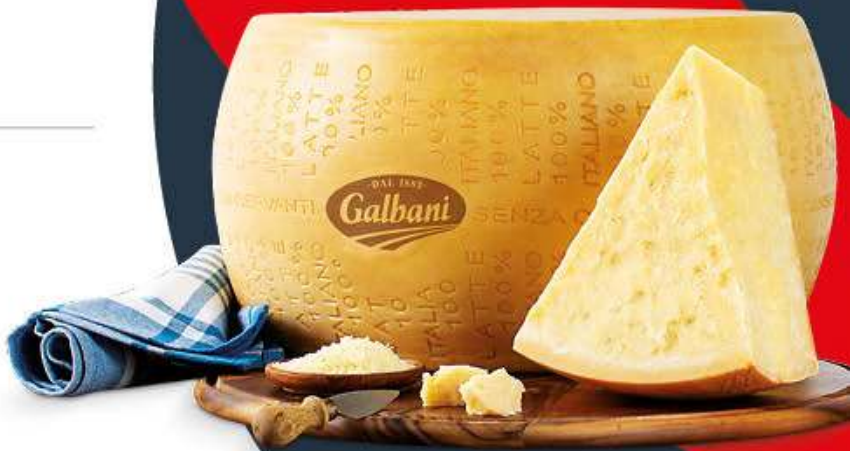

Offerte valide dal 7 al 16 maggio 2024

SALUMERIA

AMATRICE
PECORINO
GRAN RISERVA
DI GROTTA
12.90 €/KG

3,29
ALL'ETTO

FATTORIE CREMONA
CACIOCAVALLO
AFFUMICATO
12.50 €/KG

1,25
ALL'ETTO

0,99
all'etto

**GALBANI
FORMAGGIO
GRANGUSTO
9.90 €/KG**

L'ABBINAMENTO

**Deliziosi
equilibri**

Ogni formaggio ha le sue caratteristiche,
ma solo con il vino perfetto
si esalta la sua autentica bontà.

1,39
ALL'ETTO

AURICCHIO
IL PROVOLONE
PICCANTE
13.90 €/KG

Provalo
con