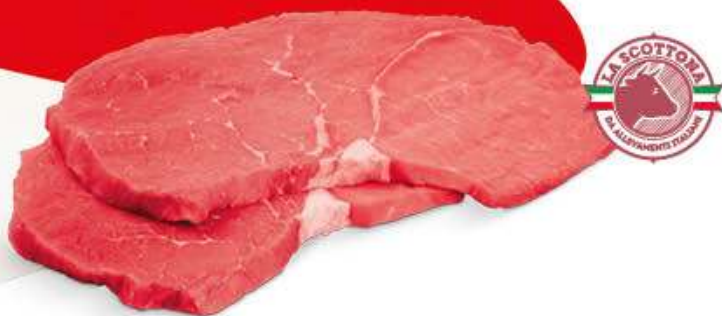

3,29  
11,75 €/kg

AMADORI  
KEBAB DI POLLO A FETTE  
G 280

1,59  
7,25 €/kg

AIA  
SPINACINE ORIGINALI  
G 220

3,69  
7,38 €/kg

AIA  
DURANGO ALETTE  
DI POLLO ARROSTO PICCANTE  
G 500

Scansiona il QR Code in ultima pagina e scopri ulteriori offerte presenti solo sul volantino digitale!

DeCo La tua scelta quotidiana

COPPA A FETTE  
CON OSSO  
DI SUINO ITALIANO **5,90**  
al kg

MACELLERIA

L'ABBINAMENTO

IDEALE PER

Cottura alla griglia

Provalo con

SENSI  
SABBIATO BOLGHERI  
ROSSO DOC  
CL 75

**12,90**  
1,720 €/lt

**13,90**  
AL KG

BISTECCA CON OSSO  
DI BOVINO ADULTO SCOTTONA  
DA ALLEVAMENTI ITALIANI

**12,90**  
AL KG

FETTINE DI COSCIA  
DI BOVINO ADULTO SCOTTONA  
DA ALLEVAMENTI ITALIANI

**11,90**  
AL KG