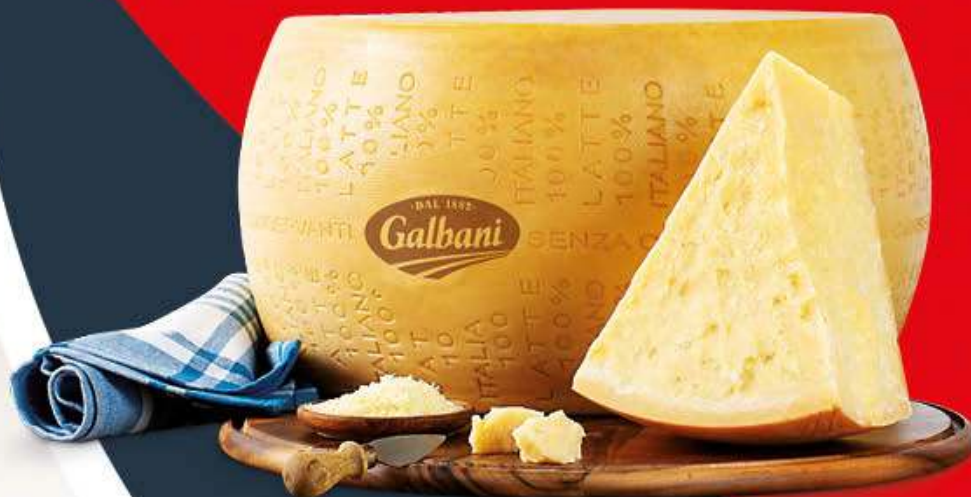

AMATRICE  
PECORINO  
GRAN RISERVA  
DI GROTTA  
32,90 €/KG

3,29  
ALL'ETTO

0,65  
ALL'ETTO

MAASDAMMER  
FORMAGGIO OLANDESE  
6,50 €/KG

1,25  
ALL'ETTO

FATTORIE CREMONA  
CACIOCVALLO  
AFFUMICATO  
12,50 €/KG