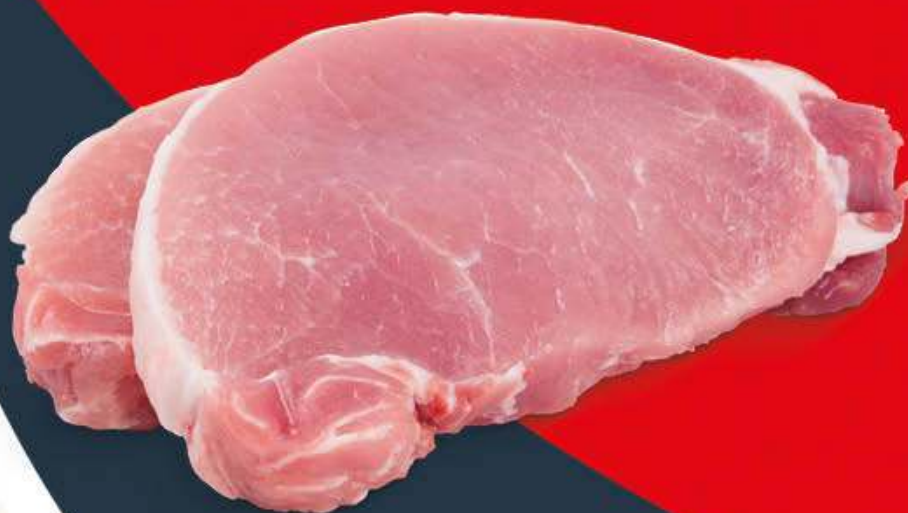

L'ABBINAMENTO

MACELLERIA

IDEALE PER

Cottura alla piastra

Provalo con

DUCHESSA LIA
NEBBIOLO D'ALBA
DOC
CL.75

7,90
10,55 €/lt

11,90
AL KG

SPALLA
DI BOVINO ADULTO SCOTTONA
DA ALLEVAMENTI ITALIANI

5,90
al kg LONZA A FETTE
DI SUINO

• SPEZZATINO
• MACINATO
DI BOVINO ADULTO SCOTTONA
DA ALLEVAMENTI ITALIANI

8,90
AL KG

8,90
AL KG

HAMBURGER
DI BOVINO ADULTO SCOTTONA
DA ALLEVAMENTI ITALIANI

POLPETTA
DI BOVINO E SUINO

11,90
AL KG

3,99

AMADORI
• CORDON BLEU
COTTO DI TACCHINO E FORMAGGIO
• FILETTI DI POLLO
• ORTAIOLE G 550
• BIRGE G 500

3,29
11,75 €/kg

AMADORI
KEBAB DI POLLO A FETTE
G 280

1,59
7,25 €/kg

AIA
SPINACINE ORIGINALI
G 220

3,69
7,38 €/kg

AIA
DURANGO ALETTE
DI POLLO ARROSTO PICCANTE
G 500

Scansiona il QR Code in ultima pagina e scopri ulteriori offerte presenti solo sul volantino digitale!

DeCo La tua scelta quotidiana