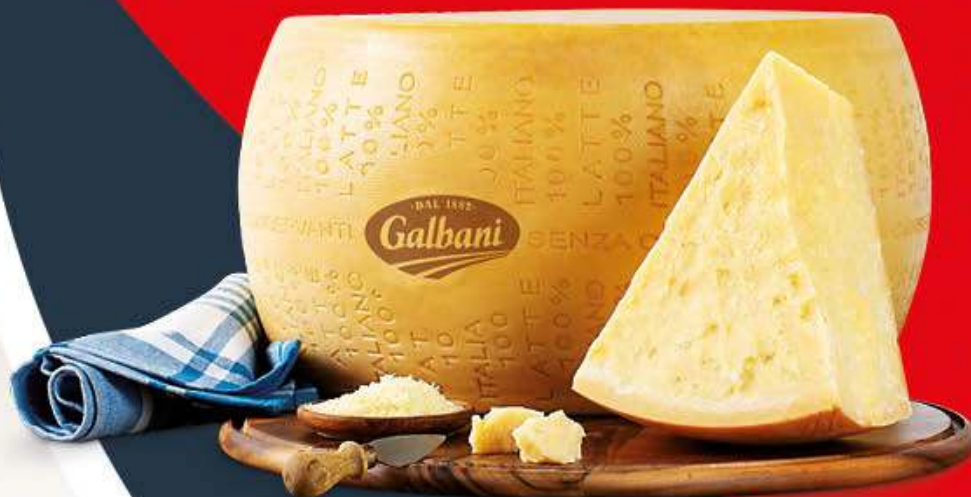

**2,99**  
7.67 €/Kg

MOTTA  
COPPA DEL NONNO  
G 65 X 6

Offerte valide dal 7 al 16 maggio 2024

L'ABBINAMENTO

SALUMERIA

Deliziosi  
equilibri

Ogni formaggio ha le sue caratteristiche,  
ma solo con il vino perfetto  
si esalta la sua autentica bontà.

AMATRICE  
PECORINO  
GRAN RISERVA  
DI GROTTA  
32.90 €/KG

3,29  
ALL'ETTO

0,65  
ALL'ETTO

MAASDAMMER  
FORMAGGIO OLANDESE  
6.50 €/KG

1,25  
ALL'ETTO

FATTORIE CREMONA  
CACIOCVALLO  
AFFUMICATO  
12.50 €/KG