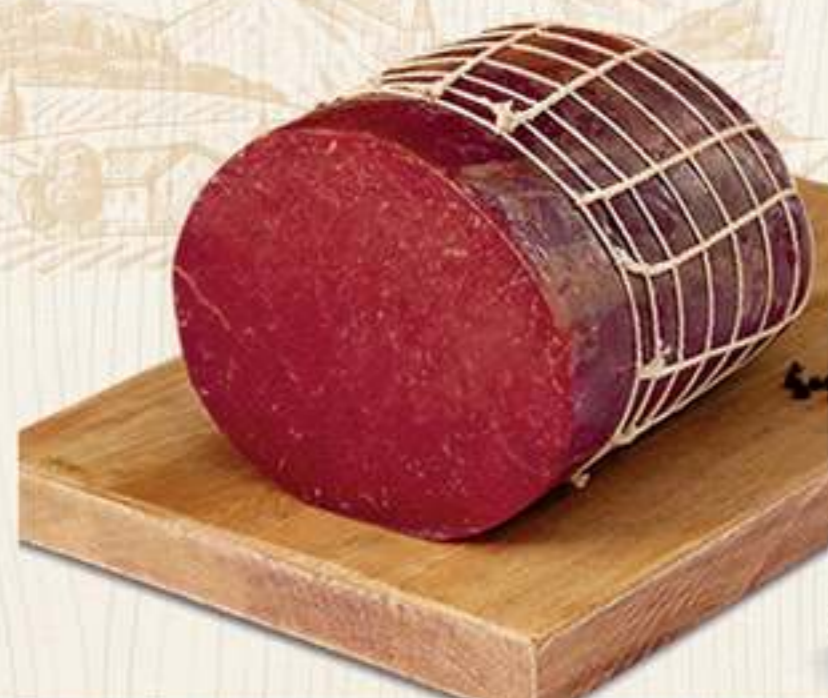

7,90

Italporketta
salumi d'eccezione
ARICCIA

ITALPORKETTA
MEZZO
TRONCHETTO IGP
L'ETTO

1,89
L'ETTO

CANNONAU DOC

MESA
PRIMO SCURO
CANNONAU
SARDEGNA
DOC
75 CL

7,90

ibiS
SALUMI

IBIS
CARPACCIO
DI BRESAOLA
SOTTOVUOTO
L'ETTO

2,59
L'ETTO

primizie di

Stagione

-  FRAGOLE
-  NESPOLE
-  CAROTE
-  PISELLI
-  RAVANELLI
-  ASPARAGI

2,99 **AL KG**

NESPOLE GG
1° CAT
AL KG

le nespole

Sono ottime da aggiungere allo yogurt con della frutta secca oleosa e cereali, oppure, per arricchire una macedonia di frutta. Inoltre, le nespole si possono utilizzare per realizzare una marmellata di nespole oppure un fresco frullato con del latte.