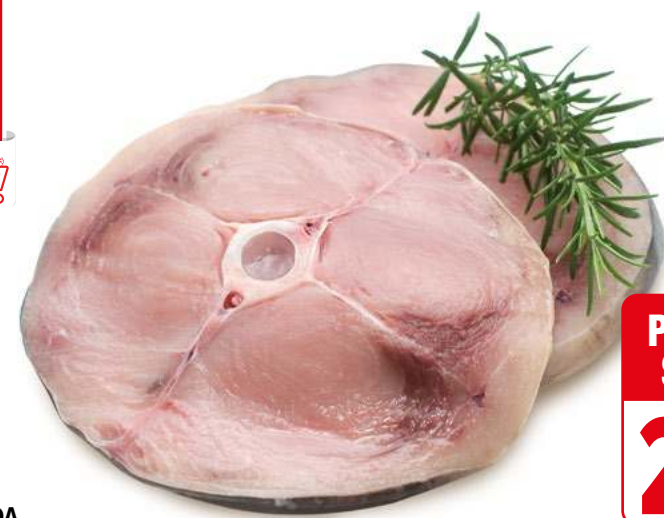

FISHBURGER TONNO E NASELLO O SPADA
g 80x2

da € 4,00

-50%

2,00

al kg € 12,50

PIÙ BASSI SEMPRE

RISPARMIO GARANTITO

FILETTO DI PESCE SPADA
al kg

PIÙ BASSI SEMPRE

22,90

SALMONE AFFUMICATO ORIGINAL LABEYRIE
g 75