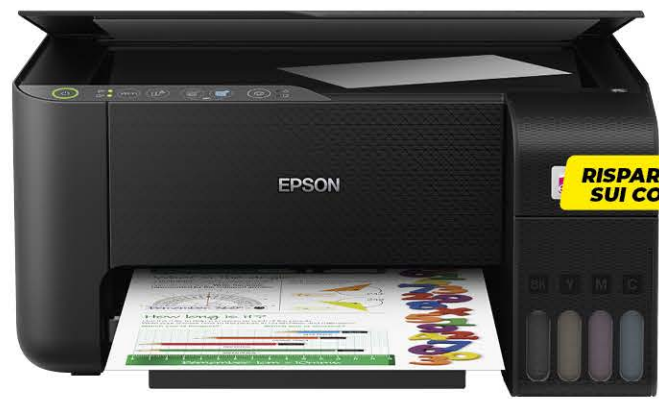

Custodia in plastica riciclata al 100%.

99,90

EMTEC **SSD PORTATILE X200 POWER PLUS**

- Tecnologia Solid State, capacità 1 TB, elevate velocità di trasferimento dati e grandi capacità di archiviazione
- Interfaccia USB-C 3.1 Gen 1 (5Gbps)
- Compatibile con Mac e Windows
- Dimensione tascabile (90.5x45x10mm) e peso leggero (38g): più piccolo e leggero di uno smartphone!

COMPONI LA TUA RETE ABBINANDO ROUTER ED EXTENDER
SEAMLESS ROAMING PER CONNESSIONI SENZA INTERRUZIONI
SEGNALE WI-FI STABILE IN OGNI STANZA

59,90

FRITZ!

5 ANNI

MESH WIFI

FRITZ!
Box 6850 LTE

- Porta il Wi-Fi ovunque, basta una SIM
- Modem Router LTE con slot SIM integrato
- Wi-Fi performante per ogni utilizzo fino a 1200 Mbit/s
- Connettività LAN e FRITZ!Mesh
- MyFRITZ!App, menu e supporto tecnico in italiano

149,90

Seguici su 

SOLUZIONI TECH OFFERTE SMART

DUE TONER INCLUSI NELLA CONFEZIONE

299

brother
STAMPANTE MULTIFUNZIONE LASER MONOCROMATICA MFCL2827DWXL

- Stampa, Copia, Scansione, Fax
- 2 toner inclusi nella confezione
- Pannello di controllo LCD 2 linee con tasti
- Memoria interna 128MB
- Wi-Fi Direct™

ecotank
BYE BYE CARTUCCE

RISPARMIA FINO AL 90% SUI COSTI DI STAMPA*

169,90

EPSON
STAMPANTE MULTIFUNZIONE 3 IN 1 ECOTANK ET-2815

- Multifunzione A4 Stampa, copia e scansione
- Stampa ultraconveniente: risparmia fino al 90% sui costi
- Fino a 72 cartucce in un solo set di inchiostri
- Stampa fino a 4.500 pagine in bianco e nero e fino a 7.500 a colori
- Semplice sistema a serbatoi di inchiostro
- Pratiche ricariche con flaconi dotati di blocco di sicurezza e serbatoi frontali
- App Epson Smart Panel: configura, monitora, stampa, acquisisci e altro ancora, tutto dal tuo dispositivo mobile