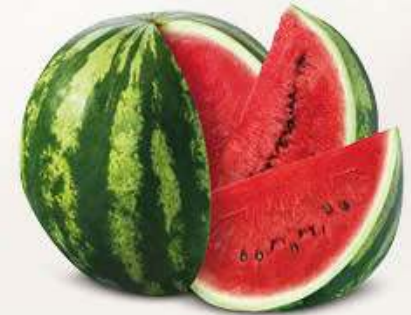

1,49
AL KG
ANGURIA BABY
CAT 1^a
ORIGINE ITALIA