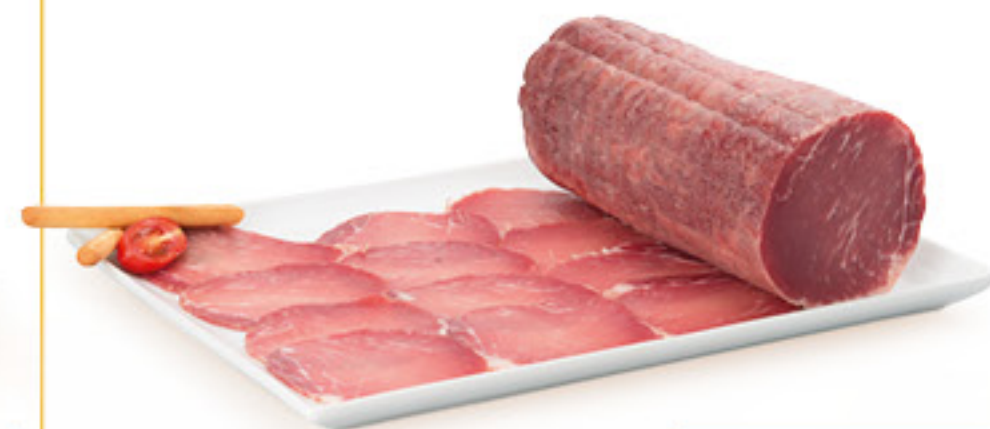

€ 22.90 AL KG  
**2,29**

**VALTIDONE**  
PANCETTA  
ARROTOLATA  
L'ETTO

€ 12.90 AL KG  
**1,29**

**GOLOSITÀ SANNITE**  
LONZINO STAGIONATO  
L'ETTO

€ 14.90 AL KG  
**1,49**

**GOLOSITÀ SANNITE**  
SALAME NAPOLI  
L'ETTO

# L'Agnello

La carne di Agnello è leggera, sostanziosa e particolarmente digeribile, per cui adatta anche all'alimentazione dei bambini, già in fase di svezzamento. La sua carne è gradita soprattutto per il suo gusto intenso, quasi selvatico, che la rende molto ricercata dagli amanti di questo sapore tipico delle carni ovine.