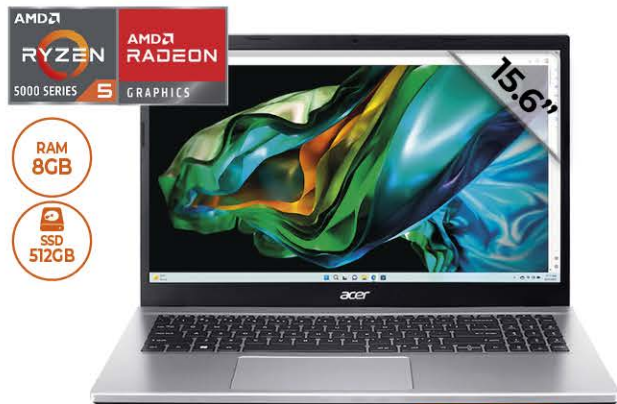

acer
NOTEBOOK
ASPIRE 3 15 A315-44P-R52T
• Schermo 15,6" FHD (1920x1080) LCD
• Processore AMD Ryzen 5 5500U 4Ghz
• Grafica AMD Radeon Graphics
• 1 HDMI; 4 USB, 802.11a/b/g/n+ax wireless LAN, Bluetooth 5.1 • Windows 11

10 RATE DA
46,90€
469€