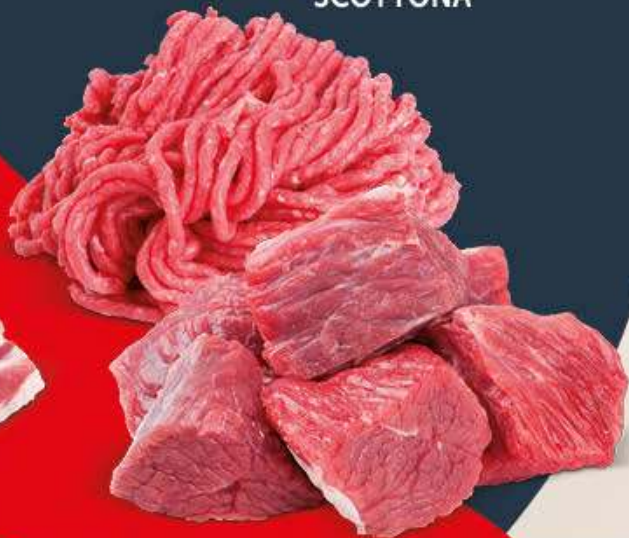

**8,90** € AL KG  
COSTOLETTA (BRACIOLA)  
DI SUINO NERO CAMPANO

**9,90** € AL KG  
PROSCIUTTO A FETTE  
DI SUINO NERO  
CAMPANO

**8,90** € AL KG  
COPPA  
CON OSSO A FETTE  
DI SUINO NERO CAMPANO

**15,90** € AL KG  
BISTECCA CON OSSO  
DI BOVINO ADULTO  
DA ALLEVAMENTI ITALIANI