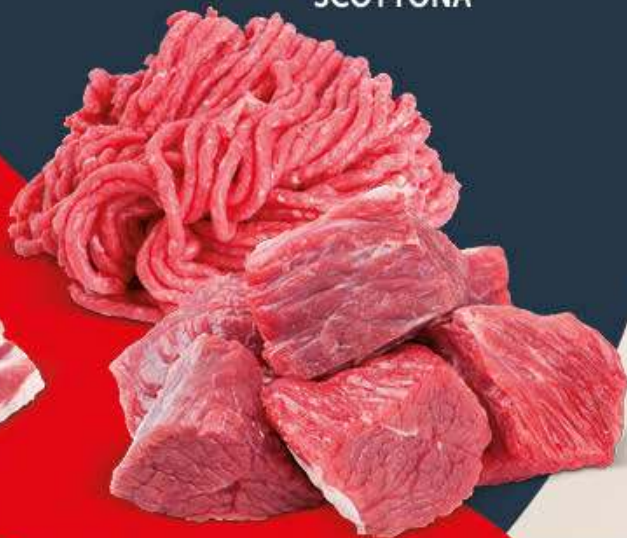

**8,90** € AL KG  
COSTOLETTA (BRACIOLA)  
DI SUINO NERO CAMPANO

**9,90** € AL KG  
PROSCIUTTO A FETTE  
DI SUINO NERO  
CAMPANO

**8,90** € AL KG  
COPPA  
CON OSSO A FETTE  
DI SUINO NERO CAMPANO

**15,90** € AL KG  
BISTECCA CON OSSO  
DI BOVINO ADULTO  
DA ALLEVAMENTI ITALIANI