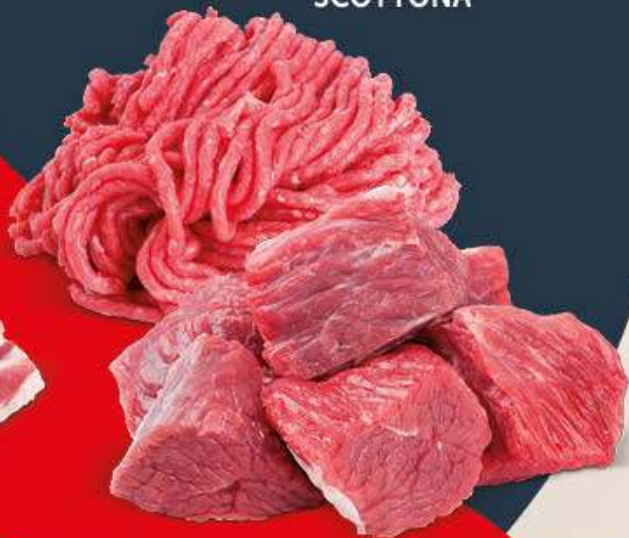

8,90 € al kg
• PANCETTA
• SPEZZATINO • SALSICCIA
DI SUINO NERO CAMPANO

7,90 € al kg
• SPEZZATINO
• MACINATO
DI BOVINO ADULTO
SCOTTONA

8,90 € AL KG
COSTOLETTA (BRACIOLA)
DI SUINO NERO CAMPANO