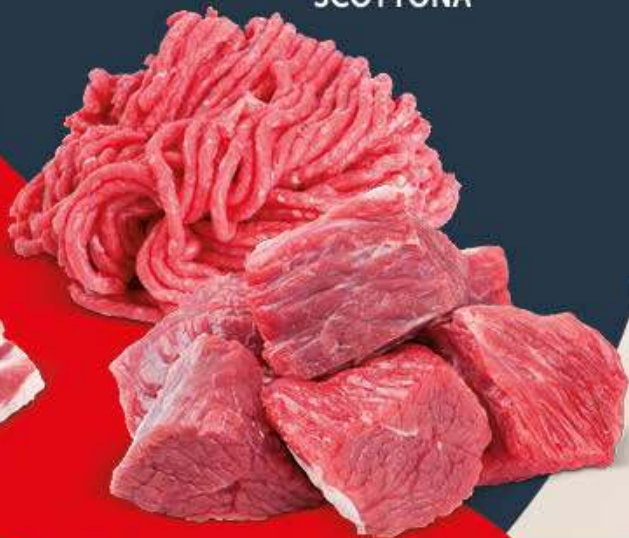

8,90 € al kg
• PANCETTA
• SPEZZATINO • SALSICCIA
DI SUINO NERO CAMPANO

8,90 € al kg
• SPEZZATINO
• MACINATO
DI BOVINO ADULTO
SCOTTONA

8,90 € AL KG
COSTOLETTA (BRACIOLA)
DI SUINO NERO CAMPANO