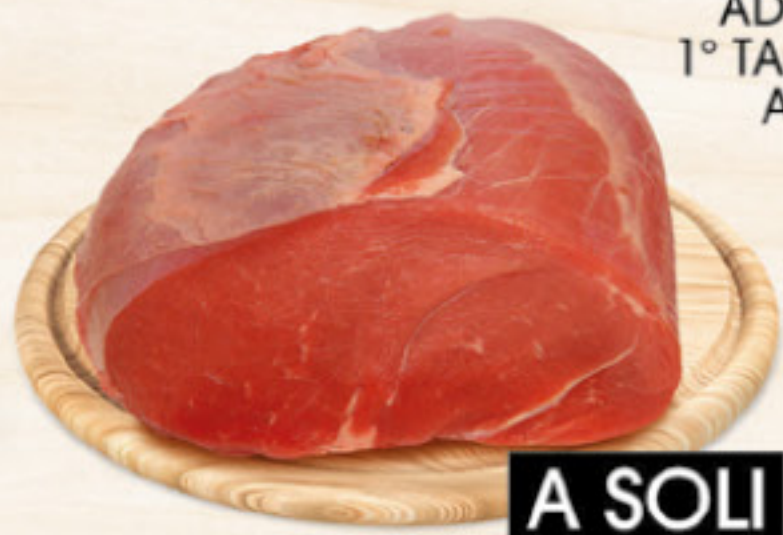

DAY CARTACEI ED ELETTRONICI Edenred ELETTRONICI sodexo CARTACEI ED ELETTRONICI consip CARTACEI ED ELETTRONICI GM CARTACEI ED ELETTRONICI

BOVINO

BISTECHE
DISSOATE
DI BOVINO
ADULTO
AL KG

A SOLI

10,90

POLPA
BOVINO
ADULTO
1° TAGLIO
AL KG