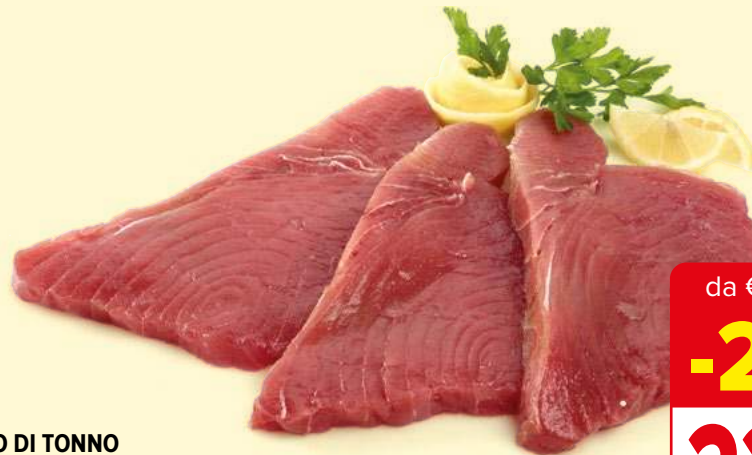

i ALCUNI PRODOTTI DI PESCHERIA NON SONO DISPONIBILI IN TUTTI I NEGOZI, IN FUNZIONE DELLE DIVERSE SUPERFICI DI VENDITA

da € 22,90
-26%
16,90 €

CUORE MERLUZZO NORDICO
al kg

da € 12,90
-23%
9,90 €

FILETTI DI SARDINE
al kg

da € 15,90
-31%
10,90 €

FILETTO DI SGOMBRO
al kg

da € 15,90
-21%
12,50 €

FILETTO DI PERSICO AFRICANO
al kg

da € 29,90
-23%
22,90 €

FILETTO DI TONNO PINNA GIALLA SUPERFROZEN
decongelato
al kg

da € 12,90
-23%
9,90 €