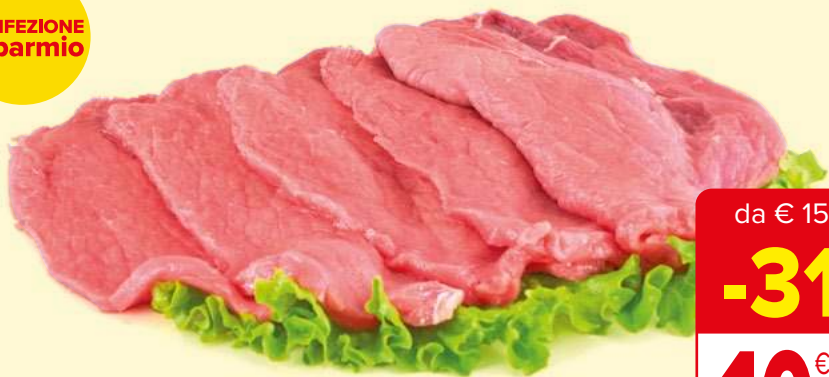

i ALCUNI PRODOTTI DI PESCHERIA NON SONO DISPONIBILI IN TUTTI I NEGOZI, IN FUNZIONE DELLE DIVERSE SUPERFICI DI VENDITA

CONFEZIONE risparmio

da € 15,80

-31%

10,90

FETTINE SCELTE DI BOVINO ADULTO
confezione risparmio al kg