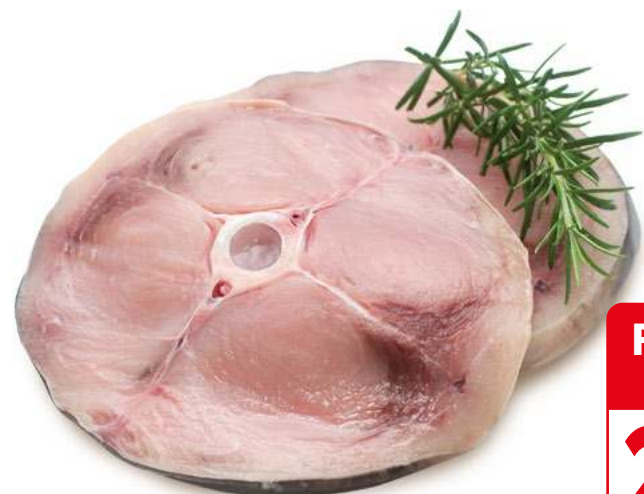

FILETTI DI TROTA SALMONATA IRIDEA
al kg

PIÙ BASSI SEMPRE
22,90 €

FILETTO DI PESCE SPADA
al kg

Le offerte di questo volantino potrebbero subire variazioni utilizzando i servizi di Spesa Online