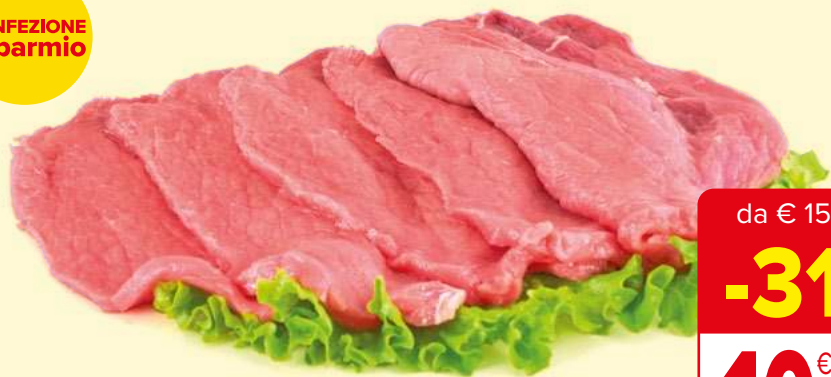

i ALCUNI PRODOTTI DI PESCHERIA NON SONO DISPONIBILI IN TUTTI I NEGOZI, IN FUNZIONE DELLE DIVERSE SUPERFICI DI VENDITA

CONFEZIONE risparmio

da € 15,80

-31%

10,90

FETTINE SCELTE DI BOVINO ADULTO
confezione risparmio al kg