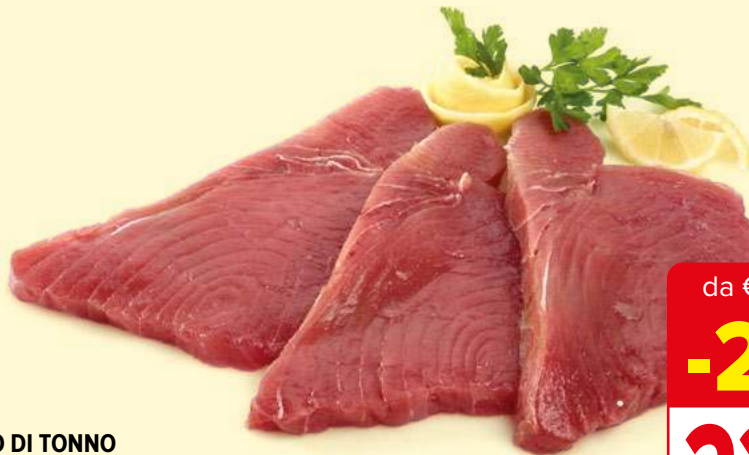

FILETTO DI PERSICO AFRICANO
al kg

da € 29,90

-23%

22,90 €

FILETTO DI TONNO PINNA GIALLA SUPERFROZEN
decongelato
al kg

da € 12,90

-23%

9,90 €