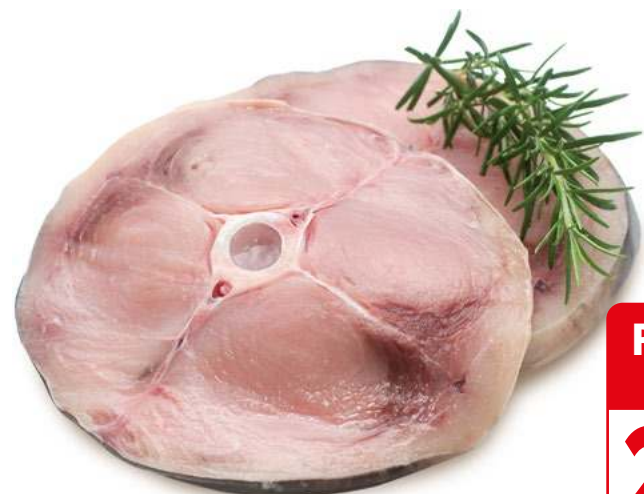

17,90 €

FILETTI DI TROTA SALMONATA IRIDEA
al kg

PIÙ BASSI SEMPRE

25,90 €

FILETTO DI SALMONE
al kg

PIÙ BASSI SEMPRE

22,90 €

FILETTO DI PESCE SPADA
al kg