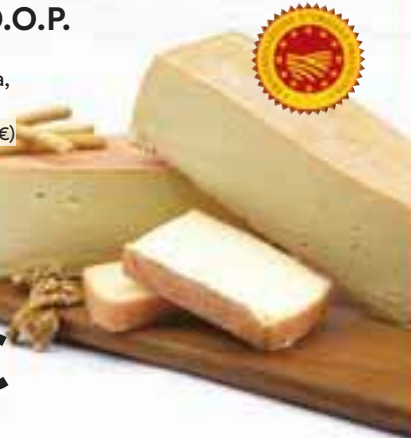

Sconto Soci  
**25%**

**10,80€**

FUSI DI POLLO  
FATTORIE NATURA  
450 g

3,98€ al kg 8,85€

Sconto  
**20%**

**3,15€**

7,00 € al kg

OFFERTE VALIDE  
DALL'11 AL 24 APRILE

TALEGGIO D.O.P.  
PREMIUM  
al banco gastronomia,  
all'etto

1,89€ (al kg 18,90€)

Sconto  
**33%**

**1,25€**

all'etto (12,50 € al kg)

PROSCIUTTO COTTO  
NAZIONALE  
FIOR FIORE  
al banco gastronomia, all'etto