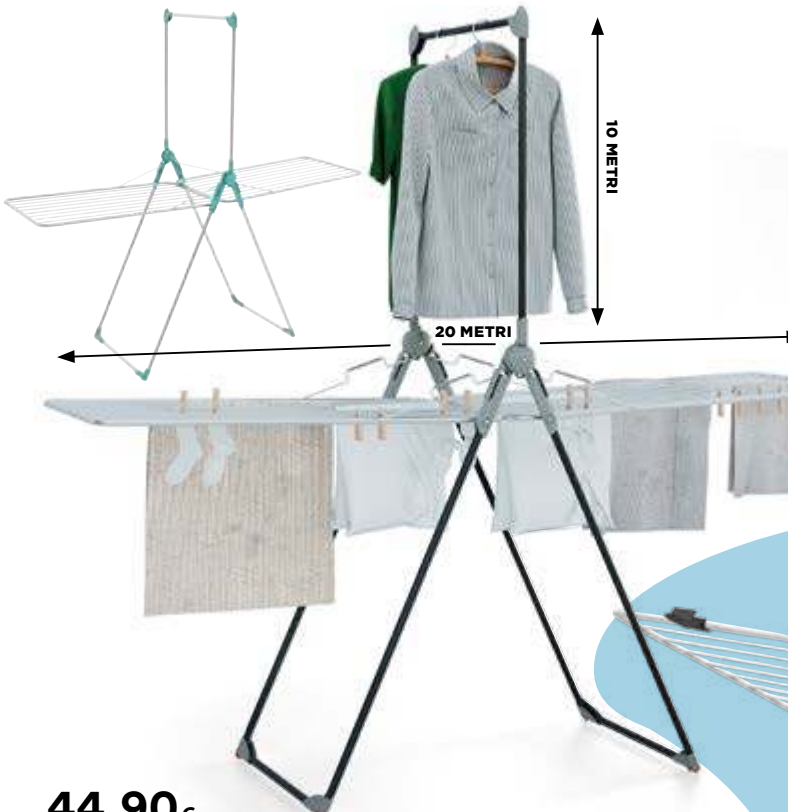

7,39€
ZERBINO COCCO
ARCOBALENO
 cm 40 x 70

**Sconto
30%**

su tutta la linea

Tonkita

LO SCONTO SI APPLICA SU TUTTI I PRODOTTI DELLE LINEE INDICATE, DISPONIBILI NEL PUNTO VENDITA

Alcuni prodotti rappresentati possono non essere disponibili in tutti i negozi per la diversità degli assortimenti. Lo sconto non si applica ai prodotti già in promozione e non è cumulabile con altre iniziative.

2,69€

**SOLO PER I SOCI
SCONTO 20%**

2,15€

FOGLIETTI SALVALANA ORPHEA

profumazioni varie, 15 pezzi

39,90€

ASSE DA STIRO TURBO

alta stabilità, regolabile
in altezza a 6 posizioni,
con porta caldaia e porta biancheria,
cm 120 x 44