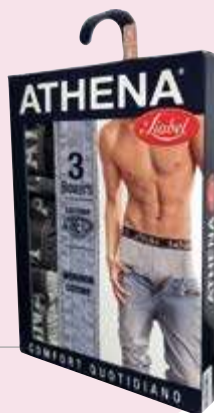

12,90€
CONFEZIONE 2 MAGLIE
INTIME UOMO
ATHENA BY LIABEL
mezza manica, girocollo
o scollo a V, in cotone
elasticizzato, taglie assortite

CONFEZIONE 3 SLIP
O 3 BOXER UOMO
ATHENA BY LIABEL
in cotone elasticizzato,
taglie e colori assortiti.
Esempio: 3 boxer