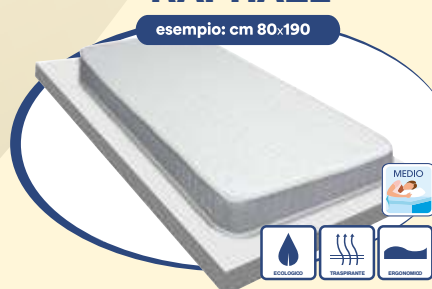

MATERASSO RAPHAEL