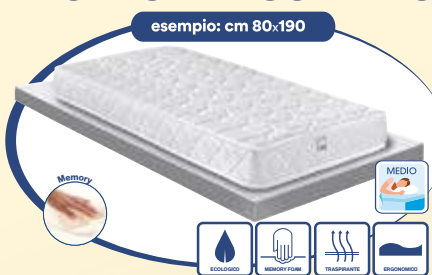

la **Buonanotte** inizia da qui

MATERASSO MEMORY LEONARDO

~~229,00€~~ **SOLO PER I SOCI**
SCONTO 20%
183,20€

morbido e resistente, rivestimento tessuto non sfoderabile in cotone, seta e bamboo con cm 2 di memory trapuntato che si adatta alle forme del corpo, fascia perimetrale in alcantara traspirante, consegnato sottovuoto, altezza finito circa cm 22

MATERASSO ORTOPEDICO MEMORY

~~99,00€~~ **SOLO PER I SOCI**
SCONTO 20%
79,20€

confortevole, ergonomico e capace di adattarsi perfettamente alle forme del tuo corpo grazie al memory trapuntato, tessuto non sfoderabile, consegnato sottovuoto, altezza finito circa cm 18