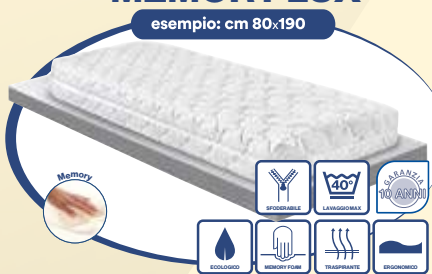

MATERASSO MEMORY LUX