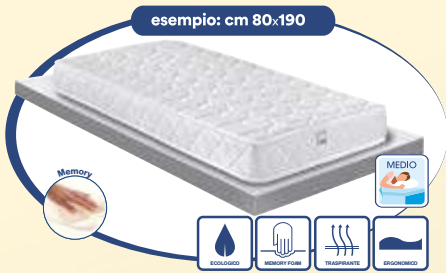

**IDEALE PER CAPI
DI GRANDI DIMENSIONI**

la **Buonanotte** inizia da qui

MATERASSO MEMORY LEONARDO

228,00€ **SOLO PER I SOCI**
SCONTO 30%
159,60€

morbido e resistente, rivestimento tessuto non sfoderabile in cotone, seta e bamboo con cm 2 di memory trapuntato che si adatta alle forme del corpo, fascia perimetrale in alcantara traspirante, consegnato sottovuoto, altezza finito circa cm 22

MATERASSO ORTOPEDICO MEMORY

99,00€ **SOLO PER I SOCI**
SCONTO 20%
79,20€
confortevole, ergonomico e capace di adattarsi perfettamente alle forme del tuo corpo grazie al memory trapuntato, tessuto non sfoderabile, consegnato sottovuoto, altezza finito circa cm 18