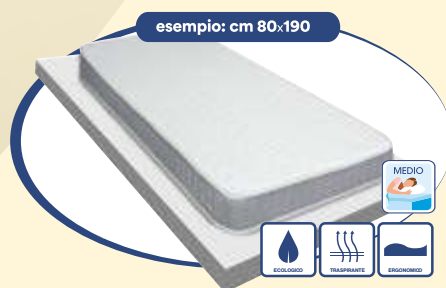

MATERASSO RAPHAEL