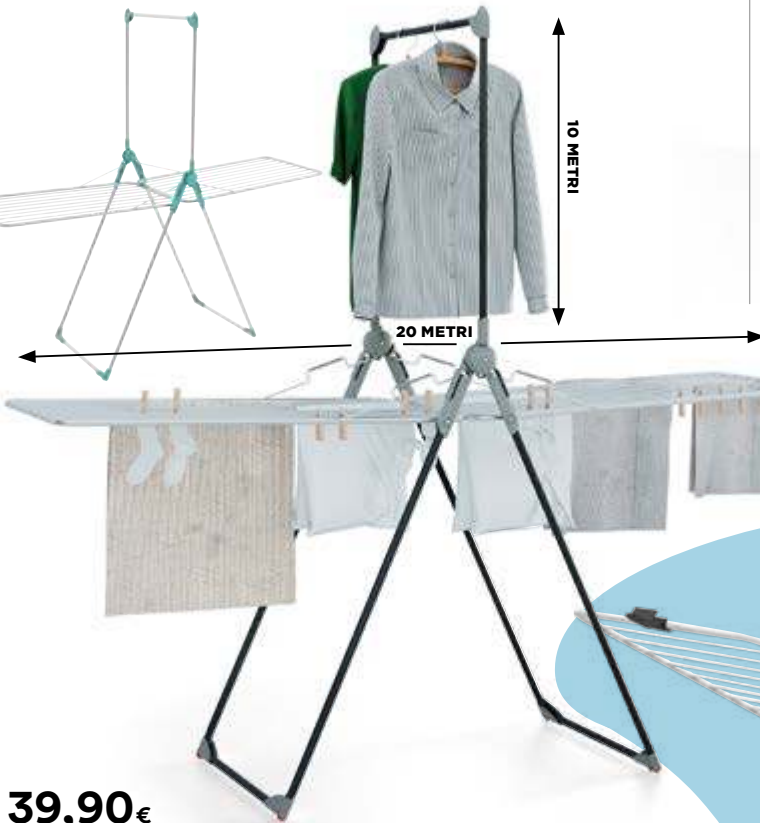

1,90€

20 MOLLETTE VALENTINA

colore bianco e azzurro o bianco e verde

39,90€

STENDIBIANCHERIA TITANO

struttura in acciaio, con porta abiti, 20 metri utili
per stendere + 10 metri per stenditura porta abiti

9,90€