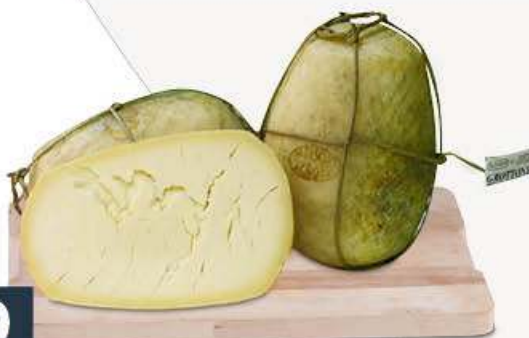

**1,29**  
all'etto

**PARMIGIANO  
REGGIANO DOP**  
STAGIONATO  
24 MESI  
12.90 €/KG

**PARMIGIANO  
REGGIANO**

Quello vero è uno solo.

**IAQUILAT**  
IL GROTTONE  
CACIOCAVALLO  
OCCHIATO  
• BIANCO  
• AFFUMICATO  
17.90 €/KG

**1,79**  
ALL'ETTO

**LATTEBUSCHE**  
FORMAGGIO  
PIAVE DOP MEZZANO  
13.90 €/KG

**1,39**  
ALL'ETTO

**LACESA**  
PECORINO  
ROMANO DOP  
17.90 €/KG

**1,79**  
ALL'ETTO

**LACESA**  
MARGHINE  
17.90 €/KG

**1,79**  
ALL'ETTO