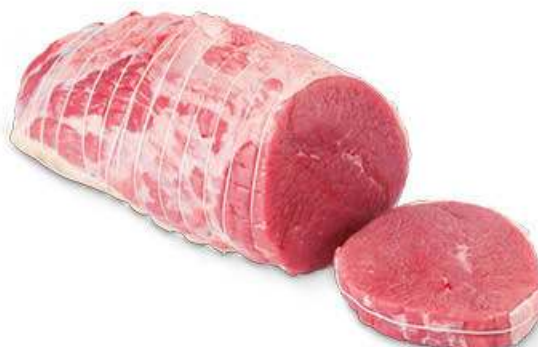

2,29 €
AMADORI
LE BIRRE
• CLASSICHE G 300
• RINGS G 270 • POPS G 270

BUONA
per natura

GIRELLO
DI BOVINO ADULTO
IRLANDA

12,90 €
AL KG