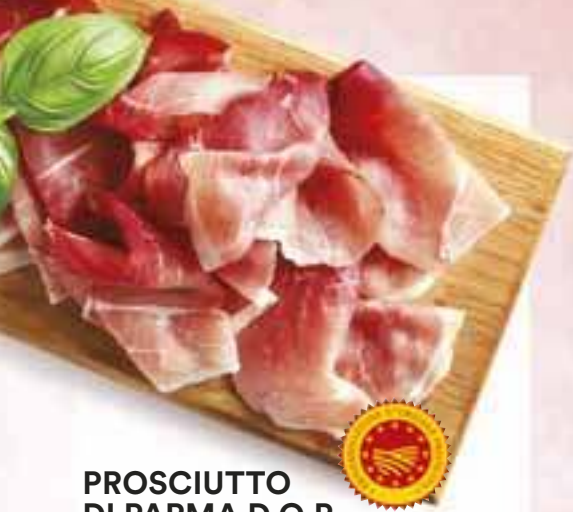

PROSCIUTTO DI PARMA D.O.P.
stagionatura 20 mesi,
al banco gastronomia,
all'etto

2,89€

all'etto (28,90 € al kg)