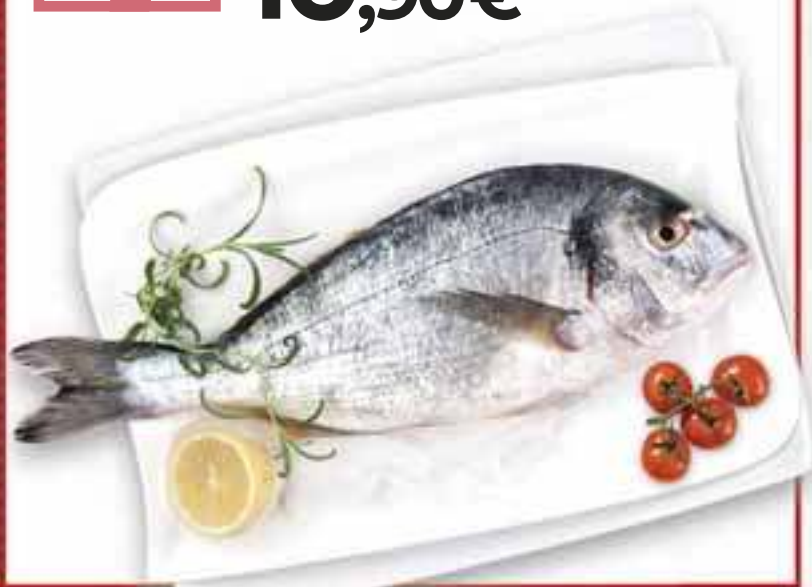

LA **coop** *è tu*

offerta da non perdere

ORATA
allevata,
al kg

C cromaris

Conviene

10,90€

GAMBERO
ARGENTINO
decongelato,
al kg

Conviene