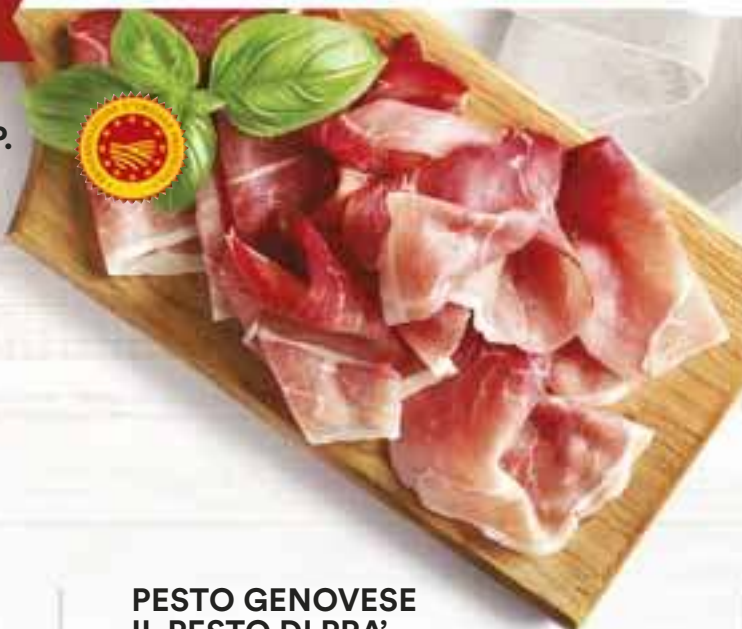

**PROSCIUTTO
DI PARMA D.O.P.**
stagionato 18 mesi,
al banco gastronomia,
all'etto

3,45€ (al kg 34,50 €)

**SOTTOCOSTO
42%**

1,99€

all'etto (19,90 € al kg)