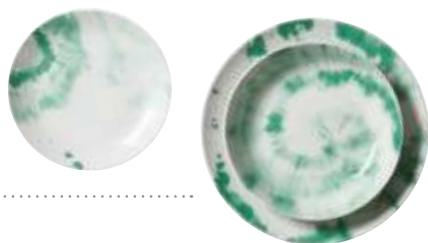

~~7,90 €~~ **20%**

6,30€

ACCESSORI PER LA CUCINA

TOH! CHI SI RIVEDE COOP

design Guzzini Lab.

Esempio: ciotola, impilabile, diametro cm 24

~~6,50€~~

SOLO PER I SOCI SCONTO 20%

5,20€

TOVAGLIE
fantasie, misure e colori assortiti.
Esempio: in PVC, cm 120 x 60
5,90€

35,90€
SERVIZIO DA TAVOLA
TIE&BRIGHT
18 pezzi

0,99€
TOVAGLIETTA TIE&BRIGHT
assortite, cm 30 x 45

LINEA CAFFETTIERE
E ACCESSORI BIALETTI
esempio: piattello per piano ad induzione,
diametro cm 13
~~14,90 €~~ **20%**
11,90€