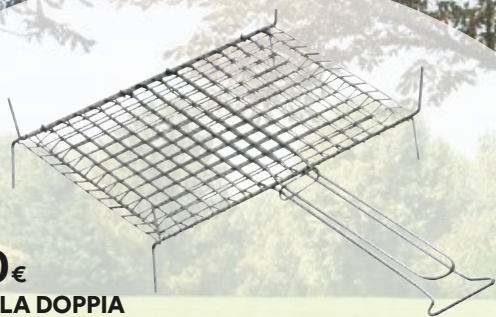

CANDELE IN BICCHIERE PETALI 30 ORE

varie profumazioni.

Esempio: agrumi

~~2,59 €~~ **25%**

1,94€

A PARTIRE DA

1,95€

LINEA FIORI ARTIFICIALI

Voglia di pic-nic

18,90€
GRATICOLA DOPPIA
INCROCIATA OMPAGRILL
 con piedi, cm 40 x 30

29,90€
BBQ PIC-NIC
 con valigetta,
 cm 40 x 30 x h55

ACCENDIFUOCO DIAVOLINA
 assortiti.

Esempio: 40 cubi

2,79€

SOLO PER I SOCI
SCONTO 20%