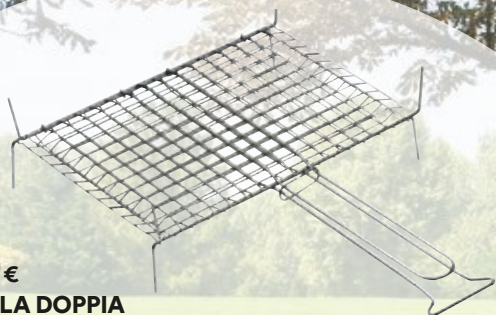

Esempio: agrumi

~~2,59 €~~ **25%**

1,94€

A PARTIRE DA

1,95€

LINEA FIORI ARTIFICIALI

Voglia di pic-nic

17,90€
GRATICOLA DOPPIA
INCROCIATA OMPAGRILL
 con piedi, cm 40 x 30