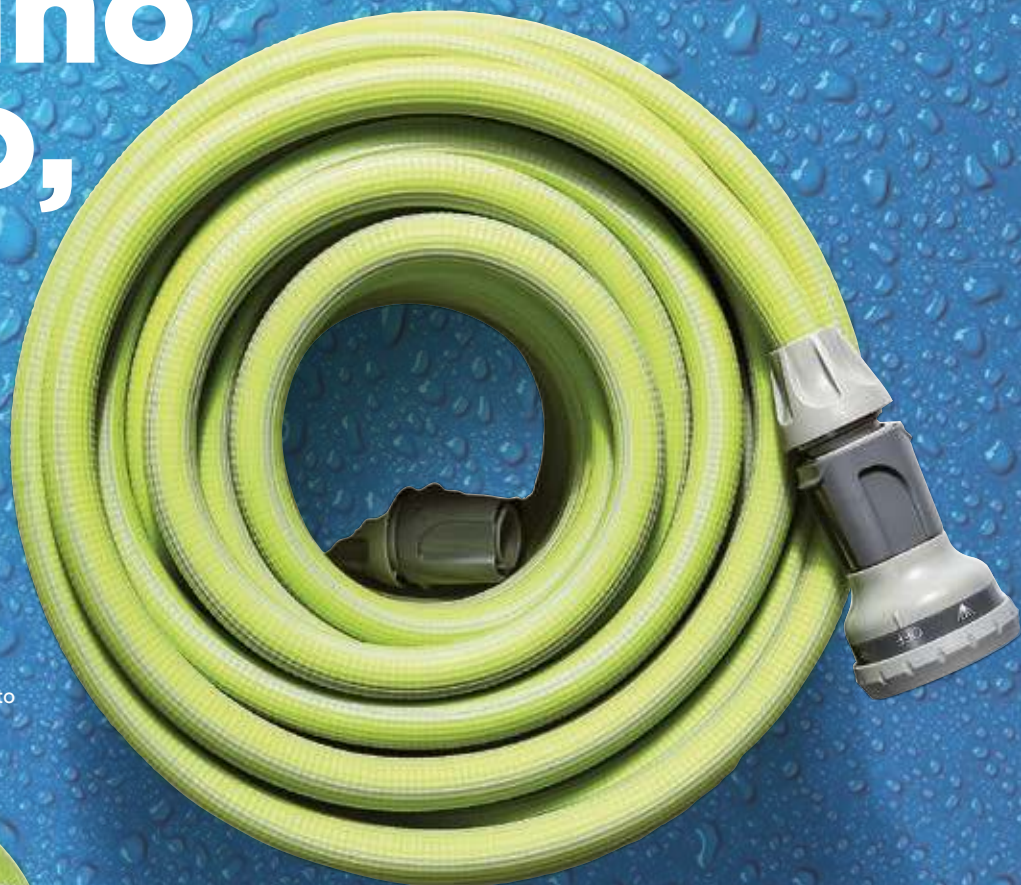

39,90€

KIT TUBO 25 METRI IDROEASY

2 raccordi e doccetta multifunzione, superleggero, antitorsione, idoneo al trasporto di acqua potabile

ANTI-TORSIONE

ANTI-NODO

ULTRA LEGGERO

25 METRI

CON DISPOSITIVO ACQUA STOP!