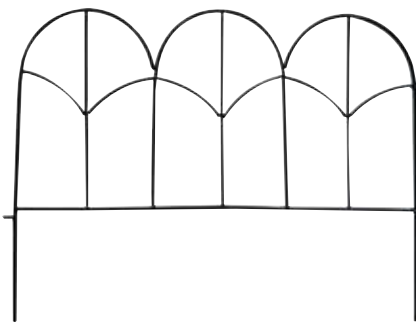

BORDATURE DECORATIVE

assortite.
Esempio: in metallo,
4 pezzi,
cm 46 x h36

14,90€

Le cose

PERSONAGGI DA GIARDINO LE COSE

esempio: gufo piccolo
in terracotta

1,99€

PIANTE NON INCLUSE

79,90€

**SOLO PER I SOCI
SCONTO 20%**

63,92€

GIARDINO VERTICALE IN LEGNO

4 vasche con interno foderato,
cm 55 x 40 x h125

12,90€

**SOLO PER I SOCI
SCONTO 20%**

10,32€

Le cose

ARCO PER RAMPICANTI LE COSE

in ferro verniciato, cm 140 x 38 x h240

Le cose

3,59€

**SOLO PER I SOCI
SCONTO 20%**

2,87€

CASSETTE DECORATIVE DA GIARDINO PER UCCELLI LE COSE

Le cose

3,49€

STELI DECORATIVI PER PIANTE BIRDS LE COSE

ideali per vasi e giardini,
soggetti assortiti

PIANTE NON INCLUSE

PERSONAGGI IN TERRACOTTA DA GIARDINO

soggetti assortiti.

Esempio: misura piccola

5,90€